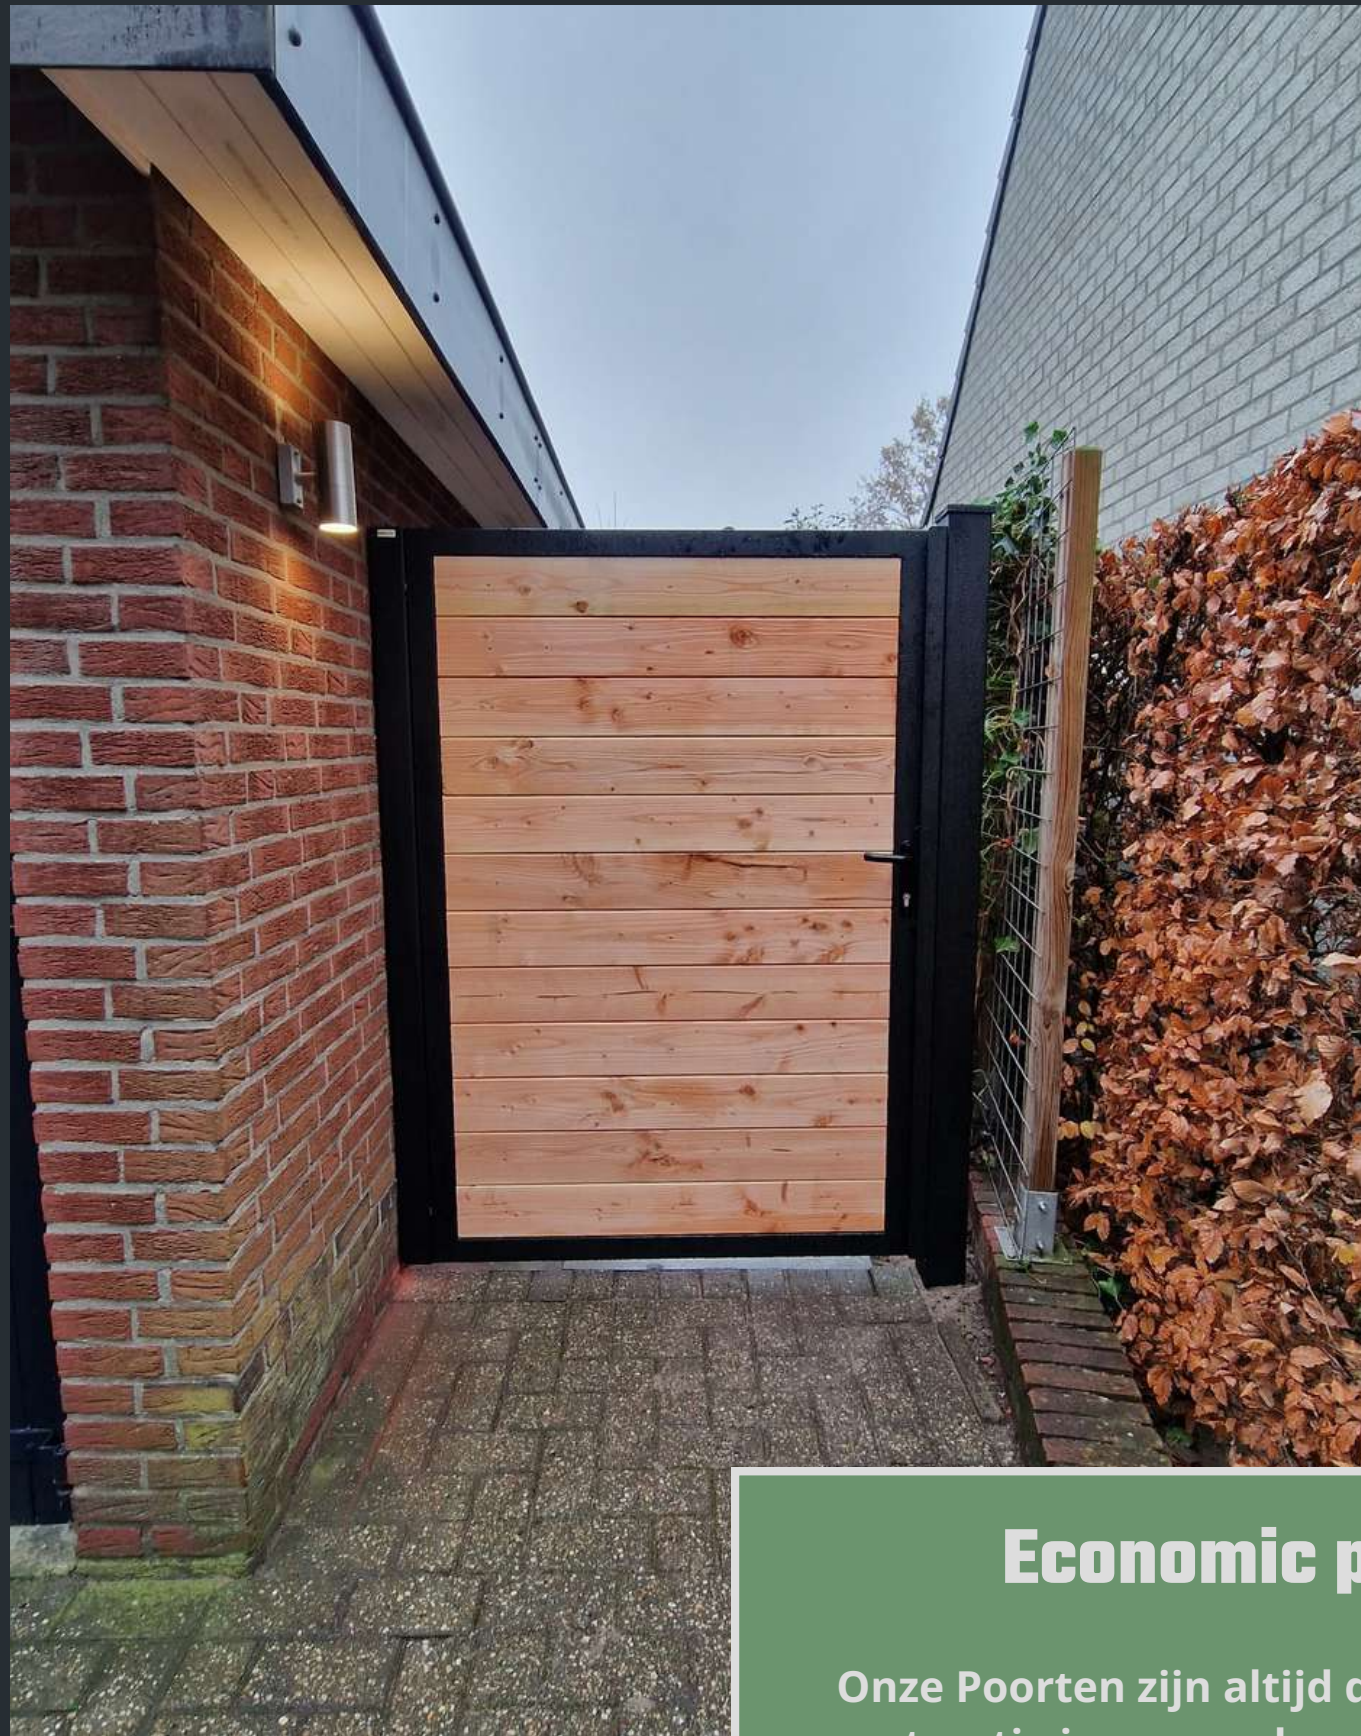

Poorten overzicht Oriëntatiemap

Major Garden biedt een uitgebreide collectie functionele en esthetische poorten van aluminium, hout, composiet, staal en combinaties daarvan. Ontdek de diversiteit van poorten die uw buitenruimte beveiligen en verbeteren, en laat u inspireren door de harmonie tussen vorm en functie.

Economic poorten opties

Onze economic poorten kenmerken zich door:

- Een interne houten constructie, waardoor we geen hout meer op staal bevestigen. Dit verlengt de levensduur van uw poort
- Dubbelzijdig bekleed, twee mooie zichtzides
- In enkele en dubbele poorten verkrijgbaar met verschillende houtsoorten
- Gewicht tot 150Kg per vleugel te realiseren met prettig gebruik van de poort

Economic poort Douglas Verticaal

De poort is opgebouwd uit een volledig stalen frame met de optie om verschillende soorten hout te integreren. Op de afbeeldingen getoond op deze pagina is er gebruik gemaakt van Douglas hout.

Economic poort over het frame bekleed

Het mooie bij deze poort is dat het hout over het stalen frame valt. Hierdoor lijkt het een volledig houten poort, maar heeft het niet de nadelen van een volledig houten poort. Houten poorten gaan vaak doorhangen naar verloop van tijd.