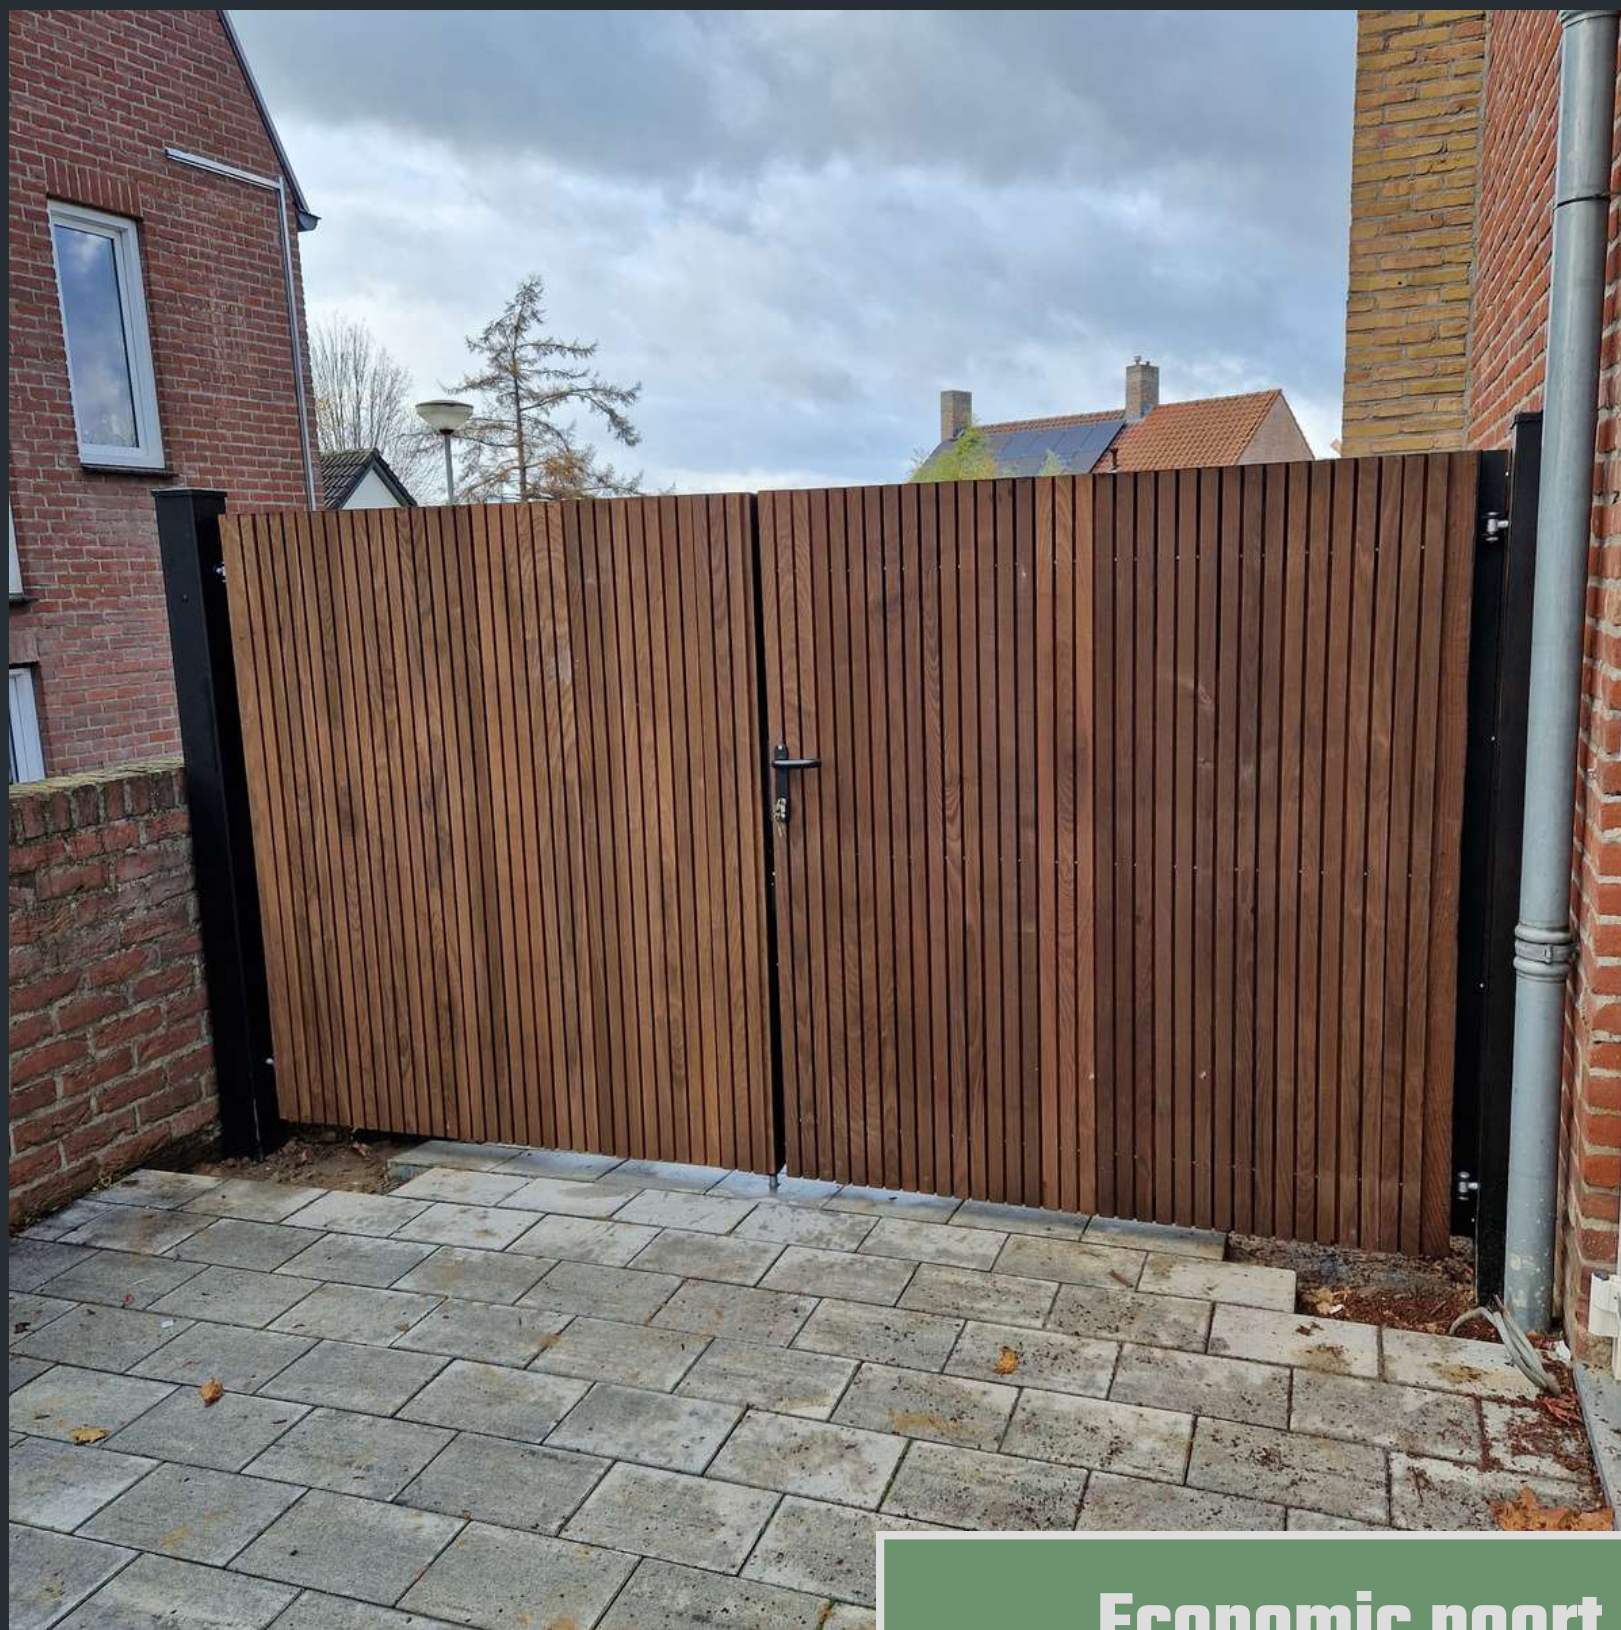

Economic poorten opties

Onze economic poorten kenmerken zich door:

- Een interne houten constructie, waardoor we geen hout meer op staal bevestigen. Dit verlengt de levensduur van uw poort
- Dubbelzijdig bekleed, twee mooie zichtzides
- In enkele en dubbele poorten verkrijgbaar met verschillende houtsoorten
- Gewicht tot 150Kg per vleugel te realiseren met prettig gebruik van de poort

Economic poort Douglas Verticaal

De poort is opgebouwd uit een volledig stalen frame met de optie om verschillende soorten hout te integreren. Op de afbeeldingen getoond op deze pagina is er gebruik gemaakt van Douglas hout.

Economic poort Douglas Horizontaal

Onze Poorten zijn altijd dubbelzijdig bekleed. Door de houten interne constructie is er geen hout op staal contact. Het hout wordt op het hout bevestigd. Onze ervaring leert dat hout op staal schroeven een negatief effect heeft op de levensduur van het product. Deze oplossing is daarom bedacht.

Economic poort over het frame bekleed

Het mooie bij deze poort is dat het hout over het stalen frame valt. Hierdoor lijkt het een volledig houten poort, maar heeft het niet de nadelen van een volledig houten poort. Houten poorten gaan vaak doorhangen naar verloop van tijd.