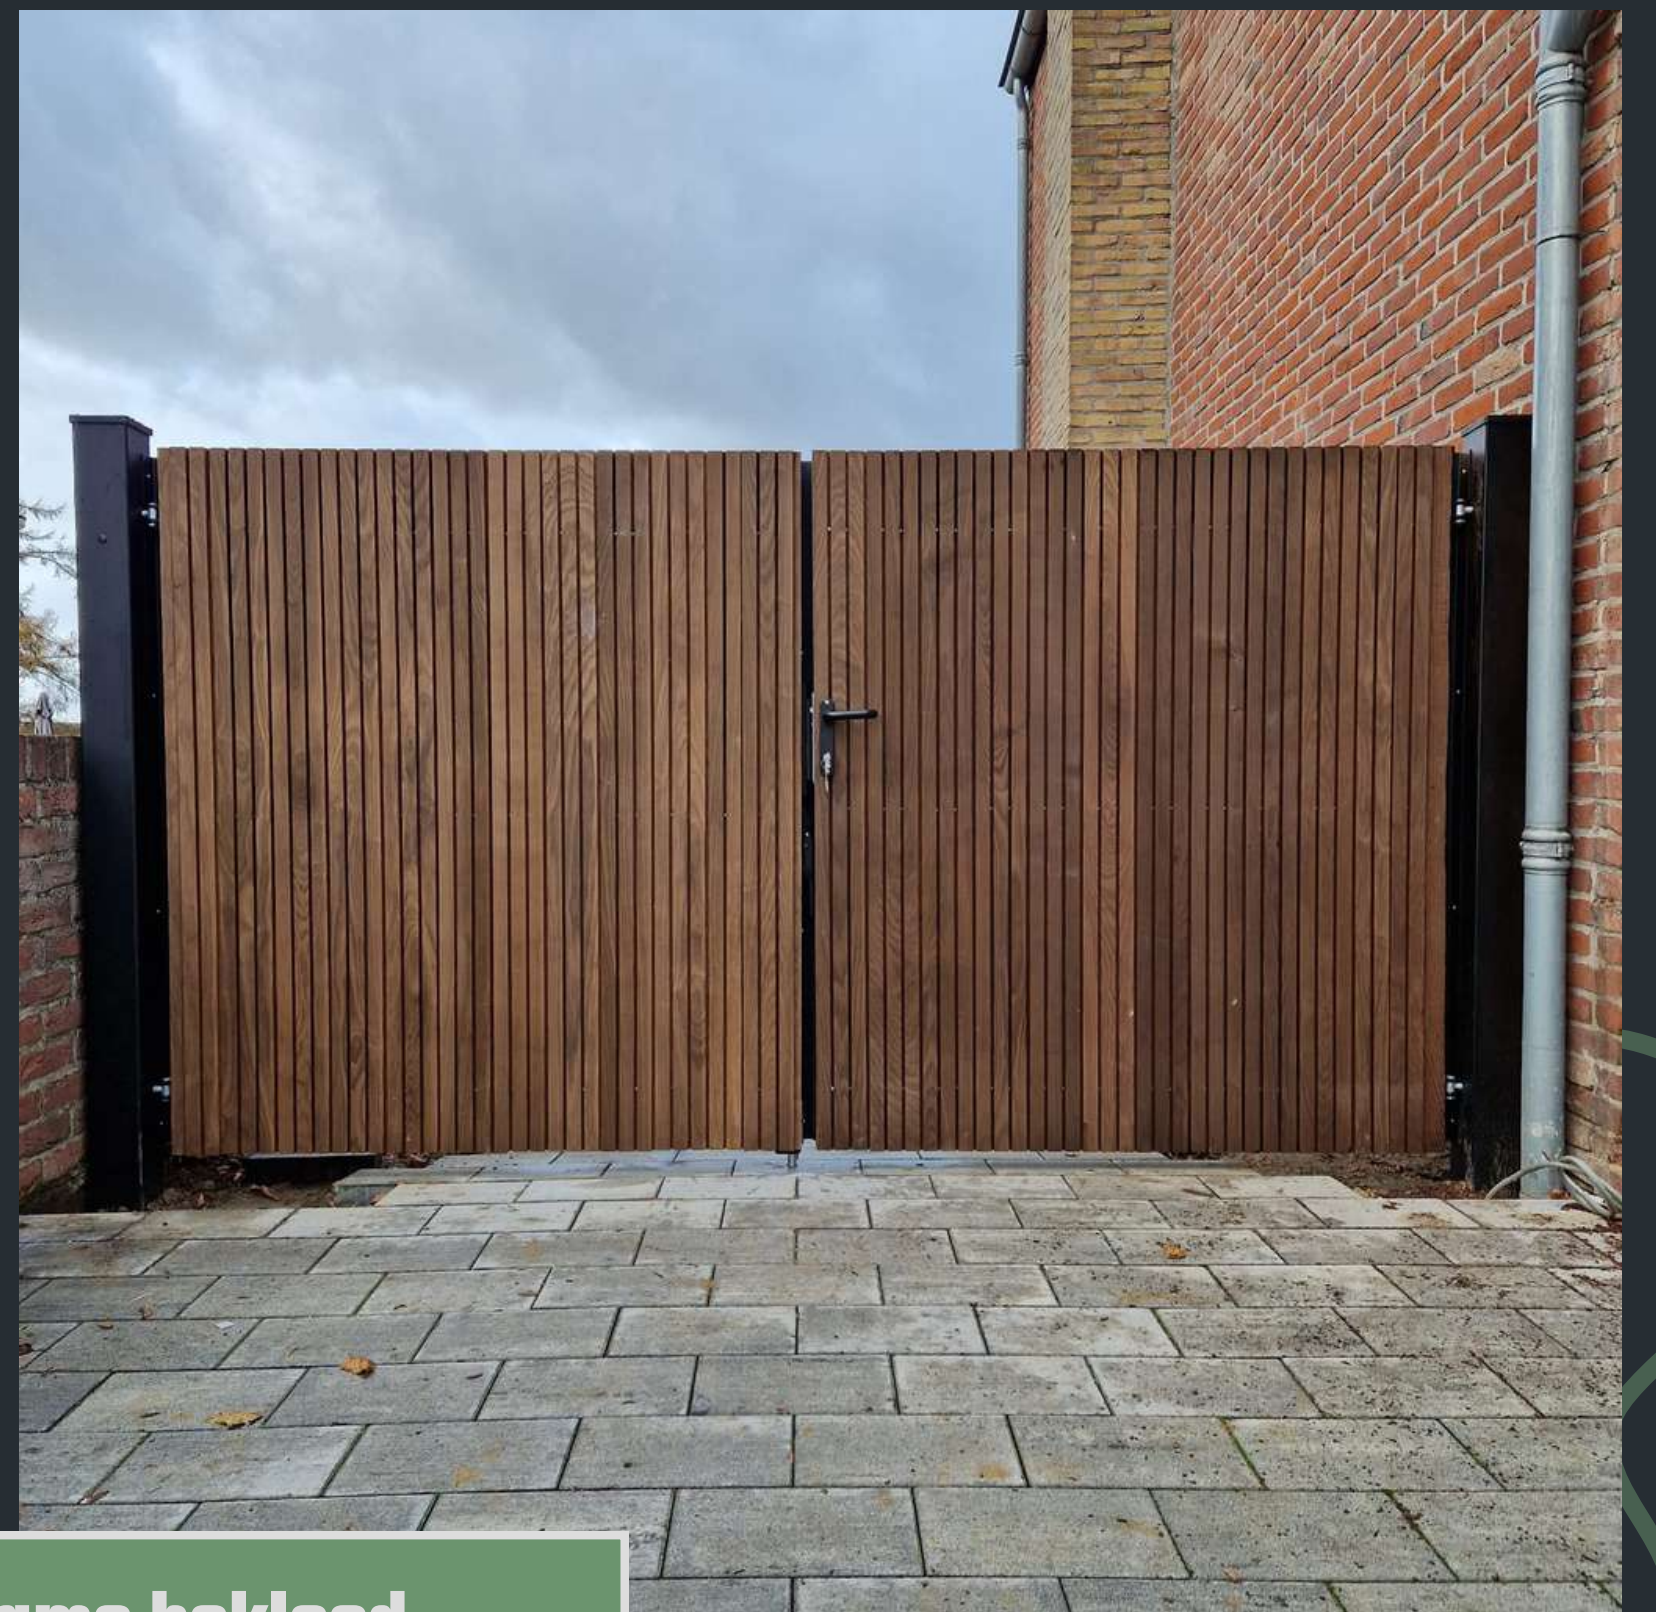

Economic poort Douglas Verticaal

De poort is opgebouwd uit een volledig stalen frame met de optie om verschillende soorten hout te integreren. Op de afbeeldingen getoond op deze pagina is er gebruik gemaakt van Douglas hout.

Economic poort Douglas Horizontaal

Onze Poorten zijn altijd dubbelzijdig bekleed. Door de houten interne constructie is er geen hout op staal contact. Het hout wordt op het hout bevestigd. Onze ervaring leert dat hout op staal schroeven een negatief effect heeft op de levensduur van het product. Deze oplossing is daarom bedacht.

Economic poort Zweeds Rabat

Ook horizontale vullingen zijn uitermate geschikt voor ons nieuwe frame met interne houten constructie.

Zoals zichtbaar is in de afbeeldingen is vanaf nu zowel de binnen als de buitenzijde een lust voor het oog.

Economic poort over het frame bekleed

Het mooie bij deze poort is dat het hout over het stalen frame valt. Hierdoor lijkt het een volledig houten poort, maar heeft het niet de nadelen van een volledig houten poort. Houten poorten gaan vaak doorhangen naar verloop van tijd.