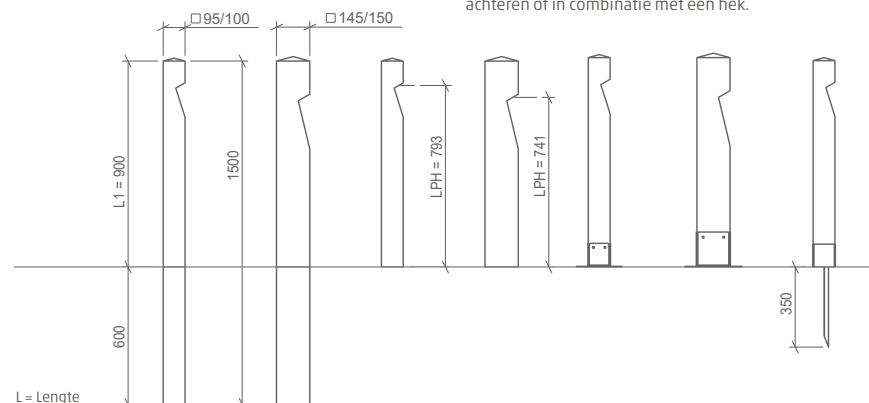

EYE

De EYE is een van de meest geliefde producten uit het assortiment. Door de eigentijdse en ranke vormgeving en de vergrijzing van het hout is de armatuur overdag nauwelijks aanwezig, maar in het donker laat de EYE zich van zijn beste kant zien. Met precies genoeg licht om het pad of de toegangsweg functioneel aan te lichten. De armatuur is eenvoudig aan te sluiten en wordt snel opgenomen in zijn omgeving.

SPECIFICATIES

- **IP klasse:** IP54
- **Vermogen per ledmodule:** 2.4 Watt
- **Lumen output per ledmodule:**
 - 2.200K = 109 lm
 - 2.700K = 121 lm
 - 4.000K = 153 lm
 - amber = 47 lm
- **Stralingshoek:** De ledmodule heeft een stralingshoek van 155 x 65 graden.
- **Levensduur:** Iedere houtsoort heeft zijn eigen duurzaamheidsklasse. Meer informatie hierover is te vinden onder "Houtsoorten" & "Duurzaamheid". De led-module heeft een verwachte levensduur van 100.000 uur.
- **Lichtdata:** Lichtdata beschikbaar op aanvraag.
- **Artikelnummer:** Zie productgenerator op pagina 126.

OPTIES

- **Dikte:** 100 of 150mm
- **Spanning:** 230 VAC of 12-24V AC/DC
- **Houtsoort:** Lariks/Douglas (alleen op voetsteun), eiken, rustiek kastanje of Accoya
- **Keurmerk:** FSC of PEFC
- **Accessoires:** De EYE is verkrijgbaar met of zonder paalhouder. Zie hoofdstuk 'paalhouders' voor alle technische gegevens van de verschillende paalhouders.
- **Lichtkleur:** Verkrijgbaar in 2.200, 2.700, 4.000K en amber (593nm).
- **Aansluiting:** Mogelijk met kabel of zonder kabel (1mtr 3x 1,5mm²). Standaard een gat van 32mm in de armatuur voor eenvoudige doorvoer van uw grondkabel.
- **Variaties:** Bij Timberlab wordt ieder armatuur zorgvuldig voor u geproduceerd. Naast de standaard opties denken wij graag mee in variaties voor uw toepassing. Denk hierbij aan een waterpunt, licht naar achteren of in combinatie met een hek.