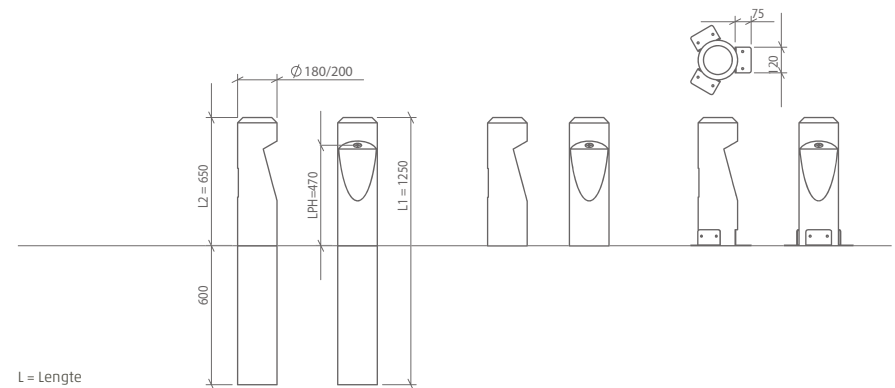

OPTIES

- **Spanning:** 230 VAC of 12-24V AC/DC
- **Keurmerk:** PEFC
- **Accessoires:** De BOSCO is verkrijgbaar met of zonder vloerbeugels. Zie hoofdstuk 'paalhouders' voor alle technische gegevens van de verschillende paalhouders.
- **Lichtkleur:** Verkrijgbaar in 2.200, 2.700, 4.000K en amber (593nm).
- **Aansluiting:** Mogelijk met kabel of zonder kabel (1mtr 3x 1,5mm²). Standaard een gat van 32mm in de armatuur voor eenvoudige doorvoer van uw grondkabel.
- **Variaties:** Bij Timberlab wordt ieder armatuur zorgvuldig voor u geproduceerd. Naast de standaard opties denken wij graag mee in variaties voor uw toepassing. Denk hierbij aan een waterpunt, licht naar achteren, in combinatie met een hek, met wandcontactdoos of een afwijkende hoogte.