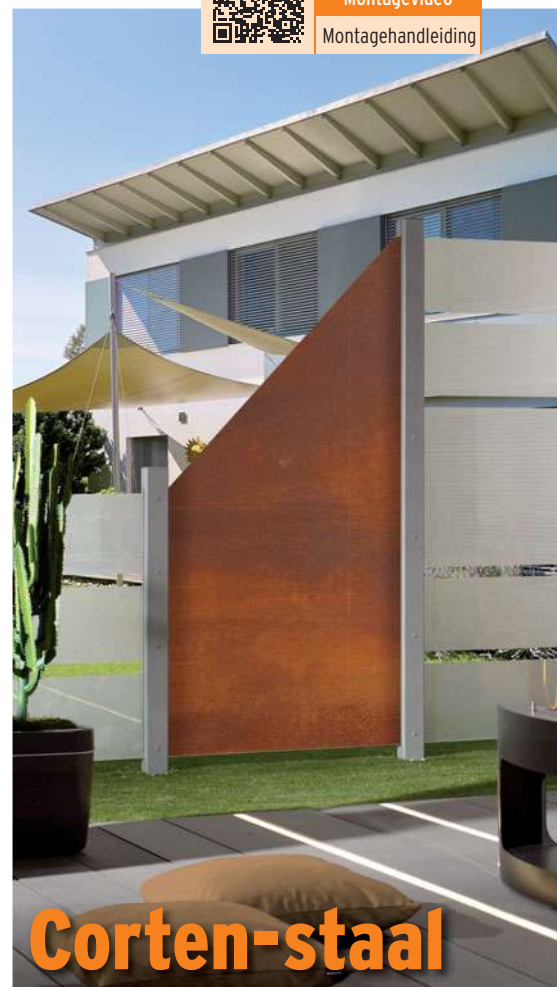

3D-schuttingplanner

Montagevideo

Montagehandleiding

BOARD Leisteen met klempalen in kleur Zilver.

Corten-staal

Vier geselecteerde BOARD elementen zijn ook beschikbaar in Corten-staal in de uitvoering Roest.