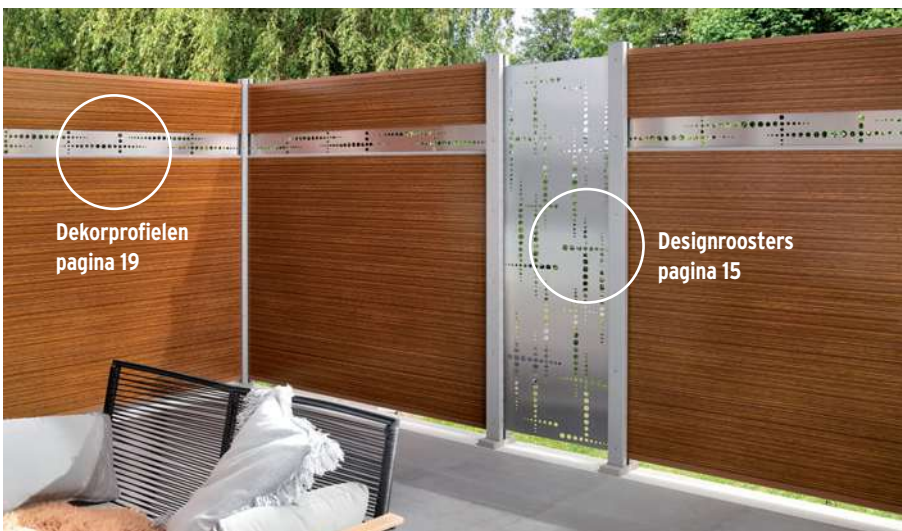

Dekorprofielen
pagina 19

Designroosters
pagina 15

SYSTEEM ALU PLUS in kleur Bamboe (natuurlook) gecombineerd met Dekorprofielen en Designrooster Puls in Inox. Klempalen in Zilver.