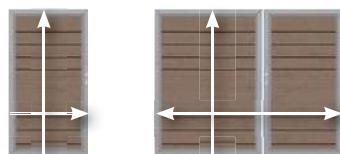

SYSTEEM WPC CLASSIC/XL

pagina 16

Kleuren: Zand, Amandel, Grijs, Antraciet

1. Enkele poort met Alu-standaard kader			
B: 98, H: 90	2854	599,-	
B: 98, H: 180	2966	899,-	
2. Enkele poort op maat			
B: 60-180, H: tot 180	2499	1.299,-	
3. Dubbele poort op maat			
B: tot 360, H: tot 180	2036	2.599,-