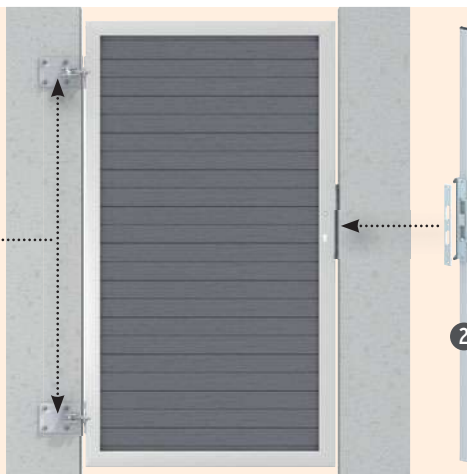

BESPARINGSTIP:

Montageplaat voor poort aan muur

Voor de montage van poorten direct tegen een huiswand of muur (zonder poortpalen).

1. Montageplaat

staal, warmverzinkt, B x H: 15,5 x 12, dikte 10 mm, schroeven voor de montage zijn apart aan te schaffen

set 2 st	0211	62,90

2. Aanslagprofiel

Aluminiumprofiel 40 x 15 mm, incl. 2 afdekkappen in kunststof, zwart, aanslaghoek in Inox voorgemonteerd

Hoogte: 180	0611	62,90
Hoogte: 36	0310	49,90

Let op: max. poortvleugelbreedte 120 cm