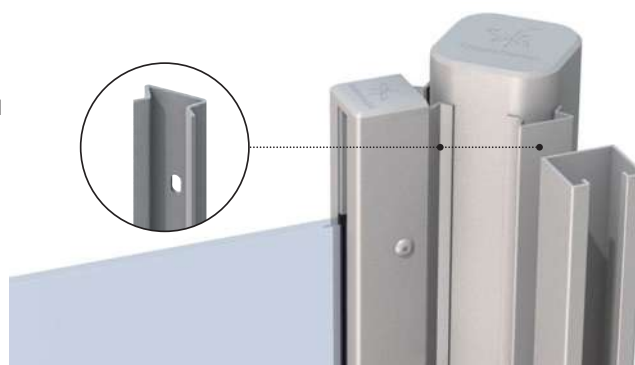

Hoek-montageadapter
180 x 160 mm, voor de montage van hoekpalen
0603 **27,95**

Steenkorf-scherm-adapter set voor schermen aan steenkorven

Voor de montage van schermen aan steenkorven. Geschikt voor de steenkorf standaard maaswijdte van 5 cm. De set bevat 1 montagelijst met afdekkap (1) en 4 verbinders met bevestigingsmateriaal (2). Geschikt voor alle TraumGarten schermssystemen

Lengte: 105	Verbinders: 3 stuks	0600	26,95
Lengte: 192,5	Verbinders: 4 stuks	0601	36,95

Palen-hoekmontageadapter voor U-profielen aan metaalpalen

Deze adapter wordt gebruikt om de U-profielen en de U-klemprofielen op de metaalpalen te monteren. Het maakt de montage van schermen mogelijk onder een hoek van 45°-135° (met bijvoorbeeld glaspanelen)