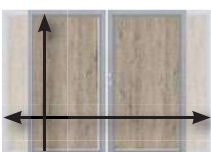

Dubbele poort-set
B: tot 360, H: tot 180 4588 **3.599,-**

SYSTEEM WPC PLATINUM/XL

pagina 17

Kleuren: Grijs, Bruin

Dubbele poort-set
B: tot 360, H: tot 180 4588 **3.599,-**

SYSTEEM KERAMIEK

pagina 20/-21

Kleuren: Darknight, Oak, Ash grey