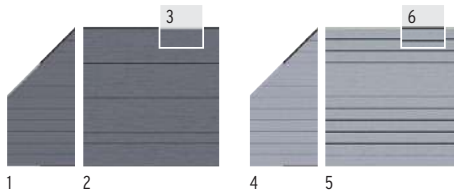

WPC Classic Zand gecombineerd met Systeem Glas Beta, Klempalen in kleur Zilver.

SYSTEEM WPC CLASSIC

Scherms-sets bestaand uit 12 WPC enkelprofielen (15 x 2 cm) en profiel-afsluitlijsten (boven/onder) in Aluminium, poedergelakt in Antraciet of Zilver. **De profielen hebben twee verschillende zichtzijden:** één effen zijde en één zijde met groef. Door een individuele rangordening bekomt men optisch aantrekkelijke varianten. De aansluitingssets (1, 4, 7, 10) worden geleverd met afsluitlijsten in de kleuren Antraciet en Zilver en zijn voorbereid voor plaatsing met verschillende kijkzijden. De aansluitingssets kunnen worden gebruikt voor linker of rechter aansluiting.