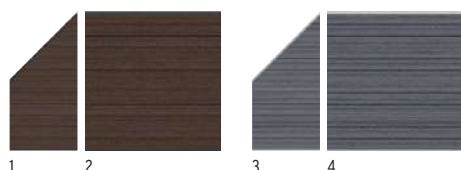

Bruin

1.	91 x 184/94	Lijsten Antraciet¹	2827	199,-
2.	178 x 184	Lijsten Antraciet¹	2614	319,-

Grijs

3.	91 x 184/94	Lijsten Zilver¹	2826	199,-
4.	178 x 184	Lijsten Zilver¹	2610	319,-

¹ Anders gekleurde lijsten kunnen afzonderlijk worden besteld (Art. 2272 + 2273 alsook 2274 + 2275), pagina 18.

SYSTEEM WPC PLATINUM XL

Scherms-sets bestaand uit 6 WPC enkelprofielen (30 x 2 cm) en profiel-afsluitlijsten (boven/onder) in Aluminium.