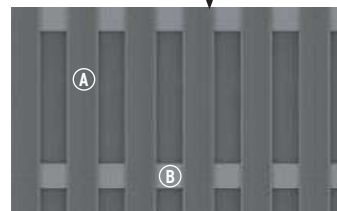

Materiaal: WPC
Profielen (A): 10 x 115 mm
Aluminium dwarsregel (B): 15 x 90 mm
Verschroefing: Inox
Poort: met gekleurd stalen kader
Palen: Kies de solide WPC schermepalen (pagina 40) of de stabiele metaalpalen, pagina 46.