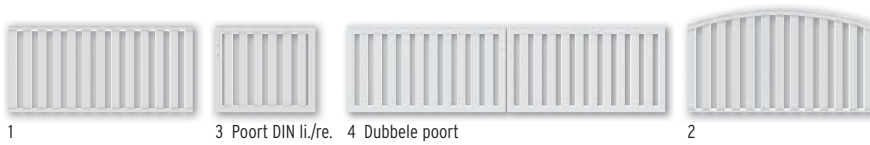

Materiaal: hoogwaardig vensterkunststof
Profielen (A): 28,5 x 82,5 mm
Staanders (B): 40 x 50 mm
Poortkader: 48 x 68 mm

Hekken		Palen	
	Wit		Wit
1. 180 x 85	1840 149,-	8 x 8, lengte: 105	0768 39,95
2. 180 x 85(102)	1841 159,-	8 x 8, lengte: 150	0742 52,90
Poort¹	Wit	Paalprofiel, L: 195	0772 4,99
3. 98 x 85	1843 449,-	Toebehoren	Wit
Dubbele poort¹	Wit	Paalkap 80	0773 6,49
4. 310 x 85	1845 1.129,-	Elementhouders, set-4 stuks	
		Inox, Wit poedergelakt	1842 28,95
		Inox	1859 28,95