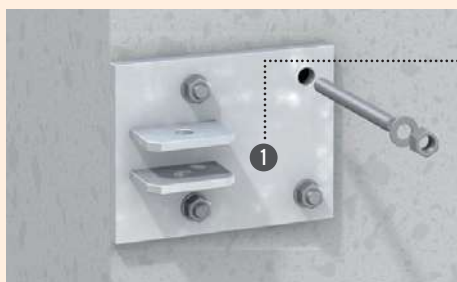

BESPARINGSTIP:

Montageplaat voor poort aan muur

Voor de montage van poorten direct tegen een huiswand of muur (zonder poortpalen).

1. Montageplaat

staal, warmverzinkt, B x H: 15,5 x 12, dikte 10 mm, schroeven voor de montage zijn apart aan te schaffen

set 2 st	0211	62,90

2. Aanslagprofiel

Aluminiumprofiel 40 x 15 mm, incl. 2 afdekkappen in kunststof, zwart, aanslaghoek in Inox voorgemonteerd

Hoogte: 180	0611	62,90
Hoogte: 36	0310	49,90

Let op: max. poortvleugelbreedte 120 cm