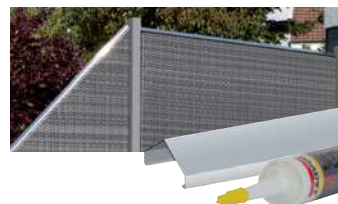

Toebehoren

Alu designopzet	L: 180	2042	30,95
MS polymeerlijm	310 ml	1398	15,95

De Alu designopzet versierlijkt de optiek en beschermt het materiaal tegen blijvende natigheid. Met MS polymeerlijm (1398) bevestigen.