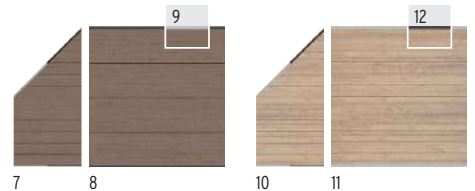

WPC Classic Zand gecombineerd met Systeem Glas Beta, Klempalen in kleur Zilver.

SYSTEEM WPC CLASSIC

Scherms-sets bestaand uit 12 WPC enkelprofielen (15 x 2 cm) en profiel-afsluitlijsten (boven/onder) in Aluminium, poedergelakt in Antraciet of Zilver. **De profielen hebben twee verschillende zichtzijden:** één effen zijde en één zijde met groef. Door een individuele rangordening bekomt men optisch aantrekkelijke varianten. De aansluitingssets (1, 4, 7, 10) worden geleverd met afsluitlijsten in de kleuren Antraciet en Zilver en zijn voorbereid voor plaatsing met verschillende kijkzijden. De aansluitingssets kunnen worden gebruikt voor linker of rechter aansluiting.

Antraciet

1.	91 x 184/94	Lijsten Antr./Zilver	2820	175,-
2.	178 x 184	Lijsten Antraciet	2143	249,-
3.	178 x 184	Lijsten Zilver	2233	249,-

Grijs

4.	91 x 184/94	Lijsten Antr./Zilver	2821	175,-
5.	178 x 184	Lijsten Zilver	2577	249,-
6.	178 x 184	Lijsten Antraciet	2576	249,-