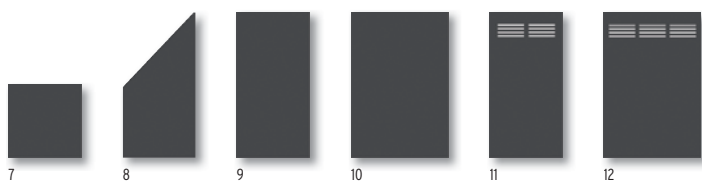

Leisteen

7. 90 x 90	2729	115,-	10. 120 x 180	2726	229,-
8. 90 x 180/90	2728	189,-	11. 90 x 180 boven-design	2731	259,-
9. 90 x 180	2727	169,-	12. 120 x 180 boven-design	2730	319,-