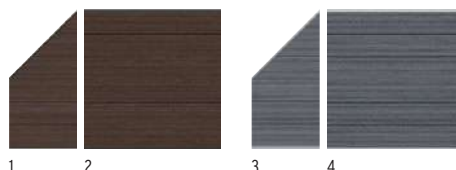

**Bruin**

1.	91 x 184/94	Lijsten Antraciet ¹	2827	199,-
2.	178 x 184	Lijsten Antraciet ¹	2614	319,-

Grijs

3.	91 x 184/94	Lijsten Zilver ¹	2826	199,-
4.	178 x 184	Lijsten Zilver ¹	2610	319,-

¹ Anders gekleurde lijsten kunnen afzonderlijk worden besteld (Art. 2272 + 2273 alsook 2274 + 2275), pagina 18.

SYSTEEM WPC PLATINUM XL

Scherms-sets bestaand uit 6 WPC enkelprofielen (30 x 2 cm) en profiel-afsluitlijsten (boven/onder) in Aluminium.

**Bruin**

1.	91 x 184/94	Lijsten Antraciet ¹	2829	199,-
2.	178 x 184	Lijsten Antraciet ¹	2634	319,-