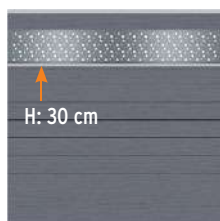

Dekorprofielen		Breedte: 178	
1. Trigon	Antraciet	Hoogte: 15	3292 64,90
		Hoogte: 30	3293 99,90
	Wit	Hoogte: 15	3990 64,90
		Hoogte: 30	3991 99,90
2. Quattro	Antraciet	Hoogte: 15	3294 64,90
		Hoogte: 30	3295 99,90
3. Omega	Antraciet	Hoogte: 15	2433 64,90
		Hoogte: 30	2434 99,90
4. Bubble	Inox	Hoogte: 15	2431 64,90
		Hoogte: 30	2432 99,90
5. Puls	Inox	Hoogte: 15	3296 64,90
		Hoogte: 30	3297 99,90
6. Linea	Inox	Hoogte: 15	3298 64,90
		Hoogte: 30	3299 99,90