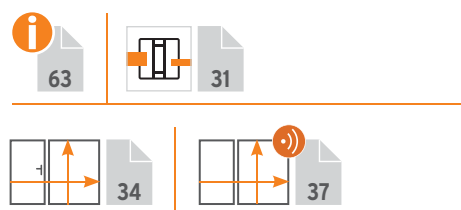

KERAMIEK Ash grey scherm gecombineerd met SYSTEEM ROMBUS in kleur Zilver. Klempalen met elegant Inox omhulsel (optioneel).