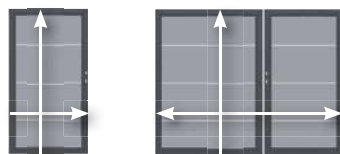

SYSTEEM BOARD XL

pagina 26/-27

Kleuren: Marmer, Leisteen, Titaangrijs, Rood

1. Enkele poort op maat			
B: 60-180, H: tot 180	2837	1.299,-	
2. Dubbele poort op maat			
B: tot 360, H: tot 180	2838	2.599,-