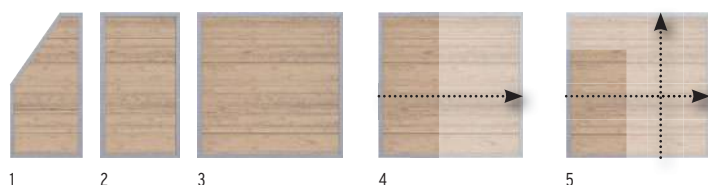

Schermen		Zand	Schermen op maat		Zand
1.	90 x 180/90	2446	4.	B: 40-179, H: 180	2444
2.	90 x 180	2441	5.	B: 40-179, H: 30-179	2445
3.	180 x 180	2440			

Levertermijn voor maatwerkelementen 5-8 weken