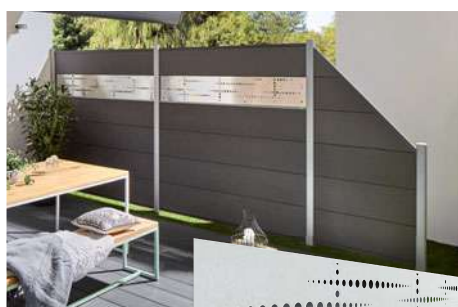

SYSTEEM DEKORPROFIELEN

voor alle SYSTEEM ALU,
SYSTEEM ROMBUS en
SYSTEEM WPC scherm-sets.

Vervang enkelprofielen van de scherm-sets door Dekorprofielen in 15 of 30 cm hoogte. Voor ALU XL, WPC PLATINUM XL en WPC XL schermen altijd de 30 cm hoge Dekorprofielen kiezen!

NIEUW

Puls
Inox

Dekorprofielen incl. Dekorprofiel-adapter, Aluminium, poedergelakt, voor de overgang van WPC/ALU profiel naar Dekorprofiel.

Opgelet: Alleen de Dekorprofielen in metaal, Inox en kunstglas zijn inkortbaar!

Dekorprofielen		Breedte: 178	
1. Trigon	Antraciet	Hoogte: 15	3292 64,90
		Hoogte: 30	3293 99,90
	Wit	Hoogte: 15	3990 64,90
		Hoogte: 30	3991 99,90
2. Quattro	Antraciet	Hoogte: 15	3294 64,90
		Hoogte: 30	3295 99,90
3. Omega	Antraciet	Hoogte: 15	2433 64,90
		Hoogte: 30	2434 99,90
4. Bubble	Inox	Hoogte: 15	2431 64,90
		Hoogte: 30	2432 99,90
5. Puls	Inox	Hoogte: 15	3296 64,90
		Hoogte: 30	3297 99,90
6. Linea	Inox	Hoogte: 15	3298 64,90
		Hoogte: 30	3299 99,90

Dekorprofielen		Breedte: 178	
7. Gamma	Inox	Hoogte: 15	2317 64,90
		Hoogte: 30	2318 99,90
8. Dekor-mat	Kunstglas, Wit	Hoogte: 15	2435 64,90
		Hoogte: 30	2436 99,90
9. Delta	Veiligheidsglas¹	Hoogte: 15	2319 64,90
		Hoogte: 30	2320 99,90
10. Theta	Veiligheidsglas¹	Hoogte: 15	2321 64,90
		Hoogte: 30	2322 99,90

Delta, Theta veiligheidsglas op maatbreedte

Breedte op maat	Hoogte: 15	4540 115,-
Breedte op maat	Hoogte: 30	4541 165,-
Leveringstermijn: 5-8 weken.		

¹ Veiligheidsglas is niet inkortbaar
Het design is in het zeefdrukproces opgedrukt.