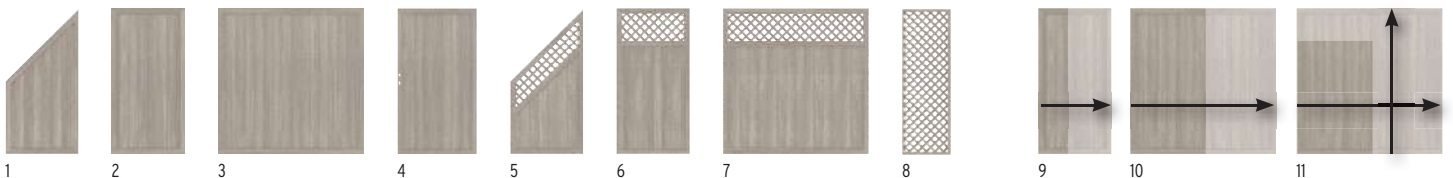

Schermen		Polar eik	Schermen met rooster		Polar eik	Palen		Polar eik	Schermen op maat³		Polar eik			
1.	90 x 180/90	2449	479,-	5.	90 x 180/90	2452	579,-	8 x 8, lengte: 105	2455	82,90	9.	B: 40-89, H: 180	1867	579,-
2.	90 x 180¹	2448	479,-	6.	90 x 180	2451	579,-	8 x 8, lengte: 150	4387	94,90	10.	B: 91-180, H: 180	1867	629,-
3.	180 x 180¹	2447	599,-	7.	180 x 180	2450	699,-	8 x 8, lengte: 195	2456	109,-	11.	B: 40-180, H: 40-180	1867	729,-
Poort²				Rooster				8 x 8, lengte: 240	2457	119,-				
4.	98 x 180	2453	829,-	8.	60 x 180	2454	359,-	Toebehoren						
								Paalkap 80, Inox	1581	9,49				
								Elementhouder, Inox	1860	9,99				

¹ Ook met horizontale profielschikking plaatsbaar door 90° te draaien.

Gelieve extra waterafvoergaten te boren!

² Poort incl. beslag en inbouwslot plus klink

³ Enkel gesloten elementen.
Leveringstermijn: ca. 5-8 weken

Bodembevestiging, poortpalen en toebehoren, pagina's 56-57