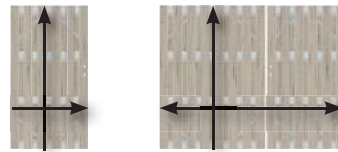

JUMBO WPC Alu-Design

pagina 42/-43

1 2
Kleuren: Zand, Antraciet, Grijs

1. Enkele poort op maat			
B: 60-180, H: tot 180	4361	1.299,-	
2. Dubbele poort op maat			
B: 120-360, H: tot 180	2037	2.599,-