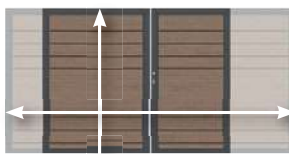

SYSTEEM ROMBUS

pagina 12/-13

Kleuren: Antraciet, Zilver, Wit, Lariks, Vintage Oak, Bamboe

Dubbele poort-set
B: tot 360, H: tot 180 4587 **3.999,-**

SYSTEEM WPC CLASSIC/XL

pagina 16

Kleuren: Zand, Amandel, Grijs, Antraciet