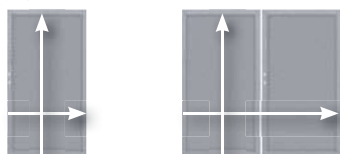

SYSTEEM BOARD

pagina 24/-25

Kleuren: Marmer, Leisteen, Titaangrijs, Rood

1. Enkele poort op maat			
B: 60-130, H: tot 180	2769	1.029,-	
2. Dubbele poort op maat			
B: tot 260, H: tot 180	2856	2.399,-