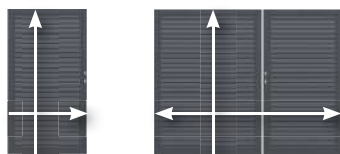

SYSTEEM ROMBUS

pagina 12/-13

Kleuren: Antraciet, Zilver, Wit, Lariks, Vintage Oak, Bamboe

1. Enkele poort met Alu-standaard kader			
B: 98, H: 90	2854	599,-	
B: 98, H: 180	2966	899,-	
2. Enkele poort op maat			
B: 60-180, H: tot 180	2557	1.499,-	
3. Dubbele poort op maat			
B: tot 360, H: tot 180	2556	2.999,-