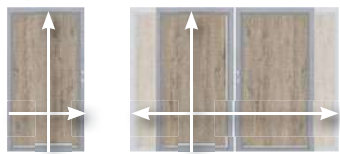

SYSTEEM KERAMIEK

pagina 20/-21

Kleuren: Darknight, Oak, Ash grey

1. Enkele poort op maat			
B: 60-130, H: tot 180	2923	1.499,-	
2. Dubbele poort op maat			
B: tot 260, H: tot 180		op aanvraag.