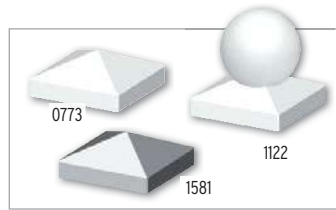

Paalkap 80

Wit, kunststof 0773 **6,49**

Inox 1581 **9,49**

Kogel-paalkap 80

Wit, kunststof 1122 **18,95**

Lijm, 125 ml, tube 0783 **18,95**

Kunststofkappen bevestigen met lijm (0783), Inox kappen bevestigen met MS polymeerlijm (1398).