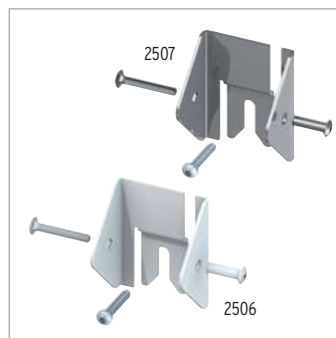

LONGLIFE universele elementhouder, set 3 st.

Wit, poedergelakt 2506 **21,95**

Inox 2507 **21,95**

Voor de bevestiging van LONGLIFE schermen en roosters aan de metaalpalen (pagina 46). Universeel bruikbaar.

Nodig: 4 per element van 90 cm hoog, 5 per aansluitement, 6 per scherm van 180 cm hoog