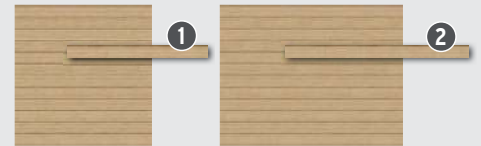

Enkelprofielen

15 x 2

1. Lengte: 178,5	Antraciet	3906	44,90
	Zilver	3907	44,90
	Wit	3908	44,90
2. Lengte: 238	Lariks (natuurlook)	3909	49,90
	Bamboe (natuurlook)	3911	49,90
	Vintage Oak (natuurlook)	3910	49,90
	Antraciet	3912	58,90
	Zilver	3913	58,90
	Wit	3914	58,90
	Lariks (natuurlook)	3915	64,90
	Bamboe (natuurlook)	3917	64,90
	Vintage Oak (natuurlook)	3916	64,90