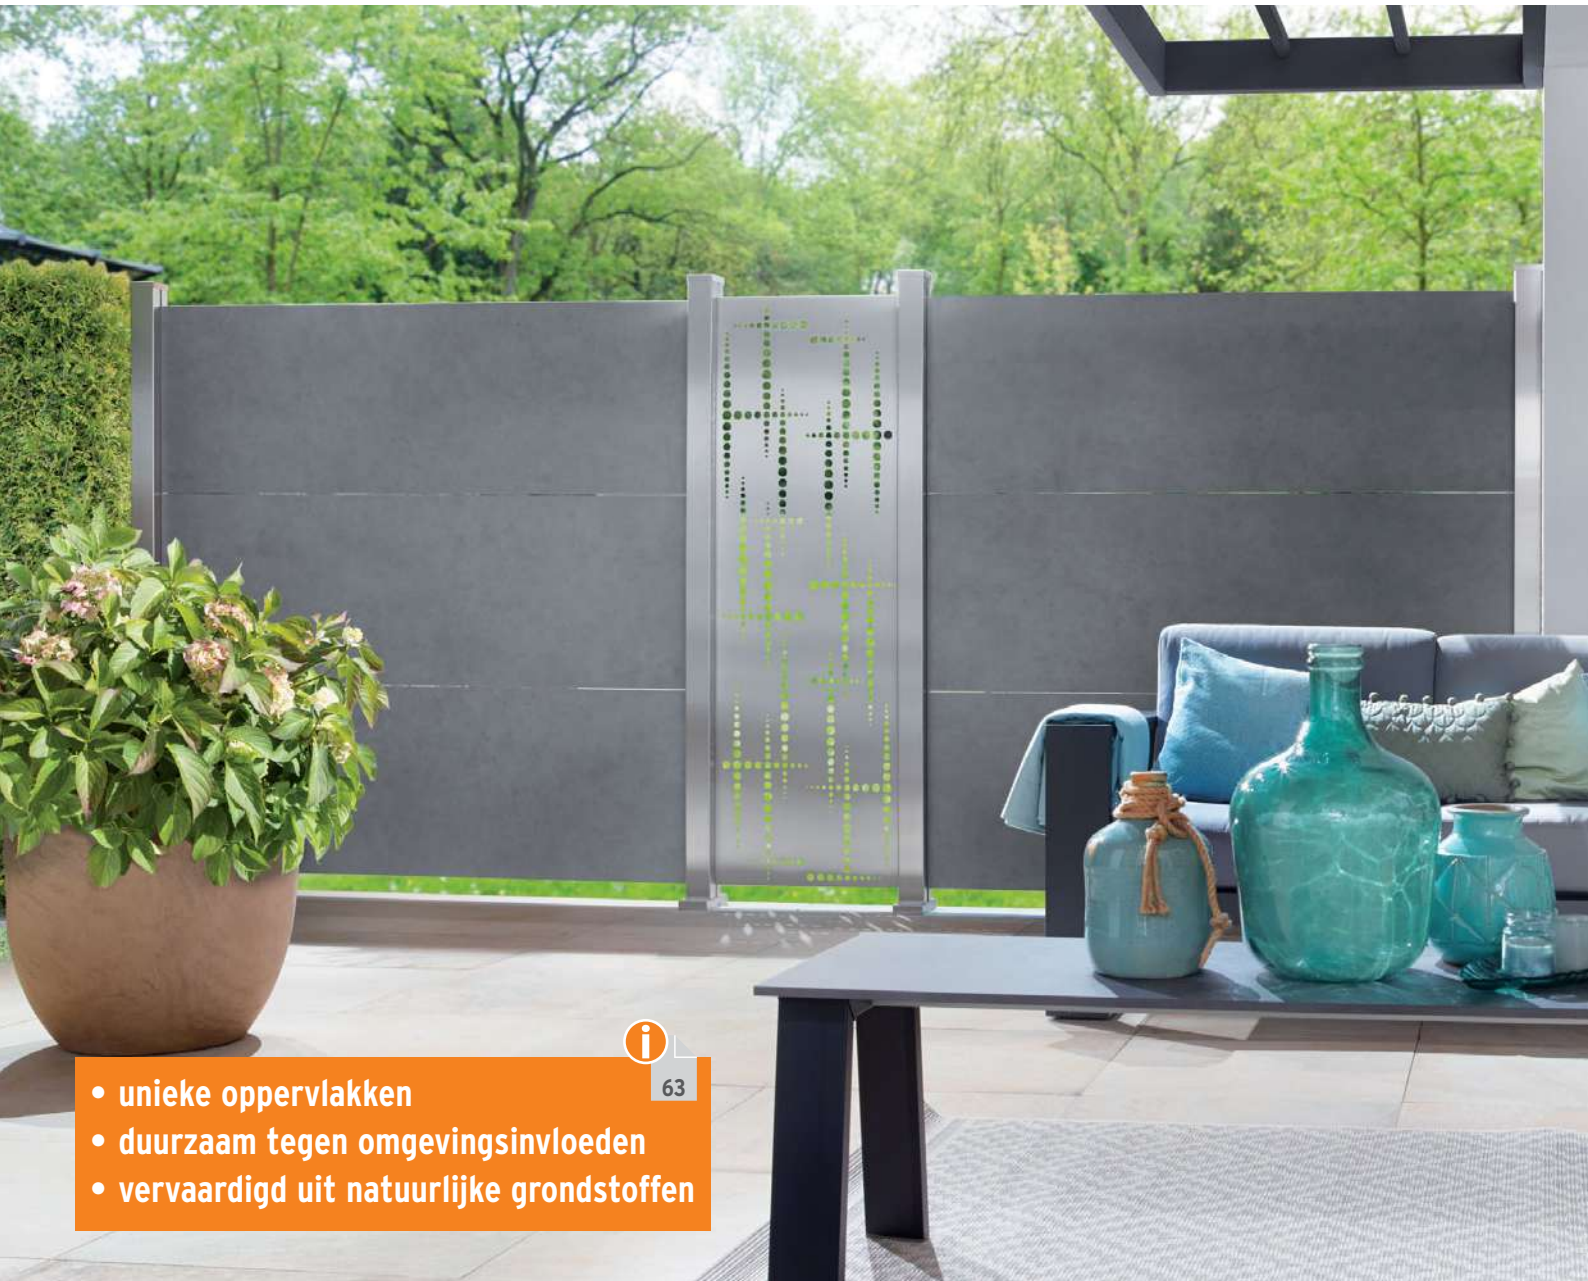

SYSTEEM KERAMIEK XL

- unieke oppervlakken
- duurzaam tegen omgevingsinvloeden
- vervaardigd uit natuurlijke grondstoffen

i 63

KERAMIEK XL Ash grey in combinatie met Designrooster Puls, klempalen Zilver met optioneel Inox omhulsel.

SYSTEEM KERAMIEK XL

Scherms-sets bestaande uit drie 6 mm dikke, hoogwaardige, weerbestendige keramiekplaten in hout- en steenoptiek. Rubberdichtingen voor de montage aan de SYSTEEM klempalen worden meegeleverd. Verontreinigingen laten zich met huishoudelijke reinigingsmiddelen verwijderen. Naast de sets is KERAMIEK XL eveneens verkrijgbaar als enkelprofiel voor individuele oplossingen.