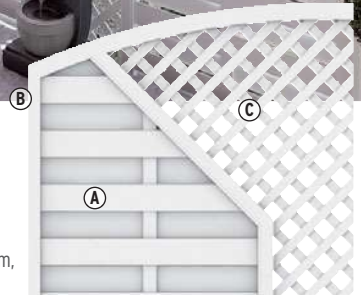

LONGLIFE ROMO

ROMO elementen zijn absoluut inkijsdicht en hebben een klassiek houten scherm-design behouden. Kies uit 12 elementen en de poort.

Materiaal: hoogwaardig vensterkunststof

Lamellen (A): 6 x 82 mm, met decoratieve afronding

Frame (B): 40 x 50 mm

Rooster (C): lamellen 5 x 30 mm, rooster ca. 40 x 40 mm