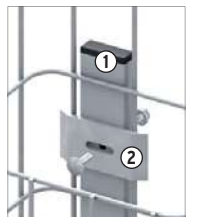

Voor de montage van schermen aan steenkorven. Geschikt voor de steenkorf standaard maaswijdte van 5 cm. De set bevat 1 montagelijst met afdekkap (1) en 4 verbinders met bevestigingsmateriaal (2). Geschikt voor alle TraumGarten schermssystemen