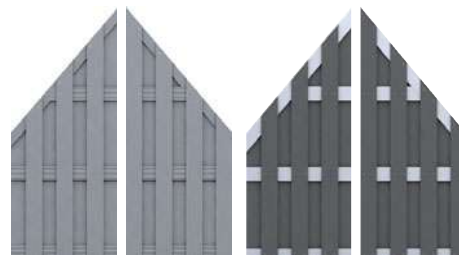

Door de constructie: optisch licht verschillende zichtzijden

Onze tip: Hulp wordt hier ook geboden door de TraumGarten online-planner, waarin u alle elementen van beide kanten kunt zien.

ACP- Aluminium Composite Panels

ACP verwijst naar een plaatcomposiet met Aluminium. De 6 mm dikke panelen gemaakt van dit composietmateriaal hebben een laag gewicht en een hoge stabiliteit. De oppervlakken zijn sterk en gemakkelijk te reinigen.

Stockering, transport

ACP-panelen kunnen horizontaal op een platte ondergrond of verticaal worden opgeslagen, nooit schuin staande tegen een muur geleund. Puntbelastingen moeten vermeden worden. Bescherm randen en oppervlakken tegen beschadigingen.

Let op bij het openen van de productverpakking: Cuttermes of scherp snijgereedschap mag het oppervlak van het materiaal niet raken.

Bewerking

De BOARD elementen kunnen met hardmetaal bekleedde zaagbladen, best door vaklieden, verzaagd worden. De beschermfolie na plaatsing aan beide zijden volledig verwijderen.

Onderhoud

De schermelementen laten zich met warm water en afwasproduct reinigen. Gebruik geen oplosmiddelen of kalkhoudende reinigers daar deze door het oppervlak heen kunnen dringen en er gevaar voor verkleuring bestaat. Ook het gebruik van puntige, scherpe metalen voorwerpen zoals messen, kan oppervlakte-schade (krassen) veroorzaken.