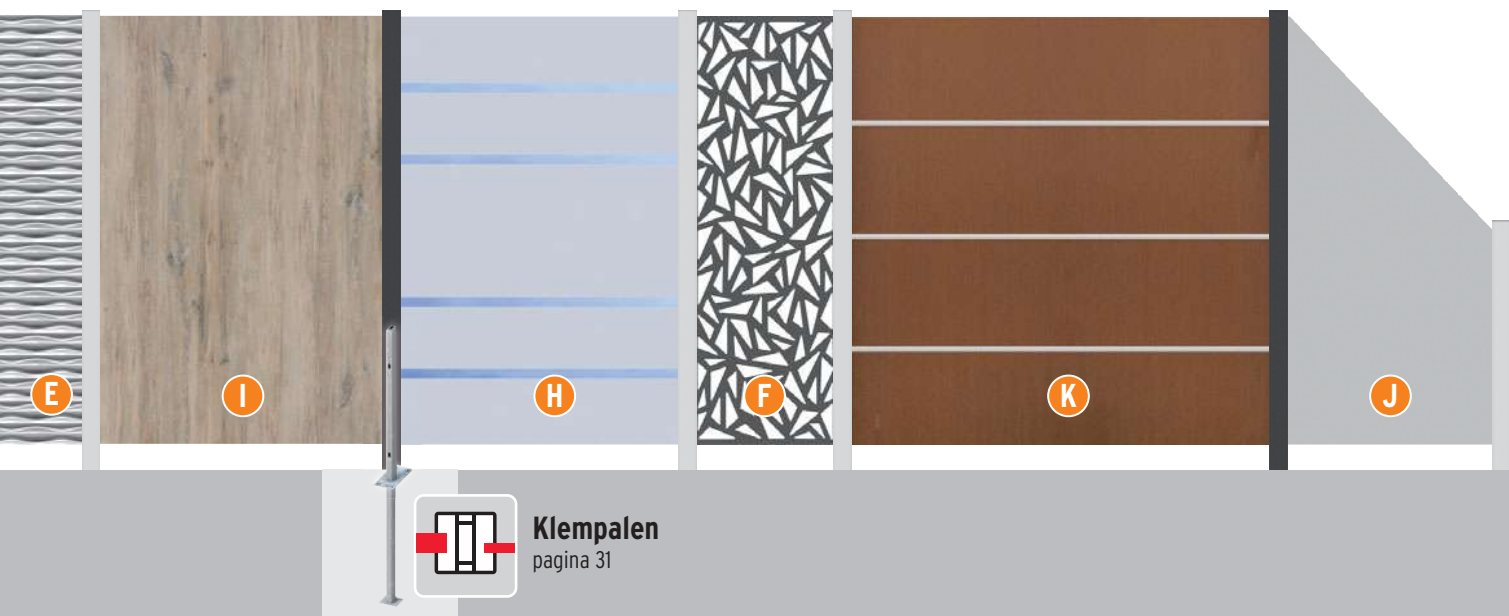

EN POORTEN OM TE COMBINEREN

G SYSTEEM WPC

CLASSIC pagina 16

XL pagina 16

PLATINUM/PLATINUM XL pagina 17

H SYSTEEM GLAS

pagina 28-29

I SYSTEEM KERAMIEK/KERAMIEK XL

KERAMIEK pagina 20-21

KERAMIEK XL pagina 22-23

Speciale kleuren

J SYSTEEM BOARD

pagina 24-25

K SYSTEEM BOARD XL

pagina 26-27

L Standaard poorten

pagina 32-33

voor alle SYSTEEM WPC, SYSTEEM ALU en SYSTEEM ROMBUS series

Poorten op maat

pagina 34-35

voor alle SYSTEEM WPC en ALU series evenals voor ROMBUS, GLAS en BOARD

Dubbele poorten op maat ook leverbaar met elektrische draaipoortaanrijving, pagina 36-37.