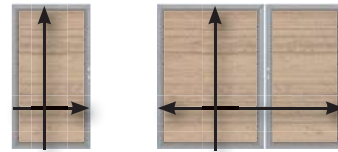

DESIGN WPC ALU

pagina 44

1 2
Kleuren: Zand, Antraciet

1. Enkele poort op maat			
B: 60-180, H: tot 180	4375	1.299,-	
2. Dubbele poort op maat			
B: 120-360, H: tot 180	4374	2.599,-