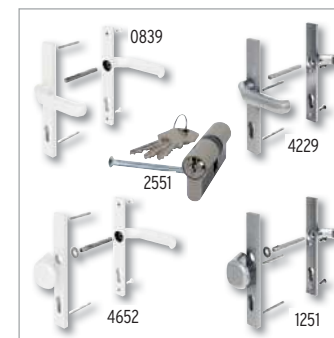

Alu-deurklinksets/profielcilinder

Wit¹ Klink/Klink 0839 **89,90**

Wit¹ Klink/Knop² 4652 **89,90**

Inox-look klink/klink 4229 **89,90**

Inox look Klink/Knop² 1251 **89,90**

Profiel-dubbelcilinder 35/35 2551 **21,95**

¹ poedergelakt

² Wissel-deurklinkset