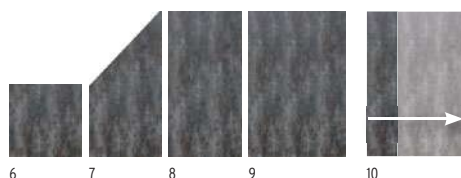

Darknight

6. 90 x 90	2913	289,-
7. 90 x 180/90	2912	519,-
8. 90 x 180	2911	519,-
9. 120 x 180	2910	519,-
10. Scherm op maatbreedte, max. 120 x 180	2922	749,-