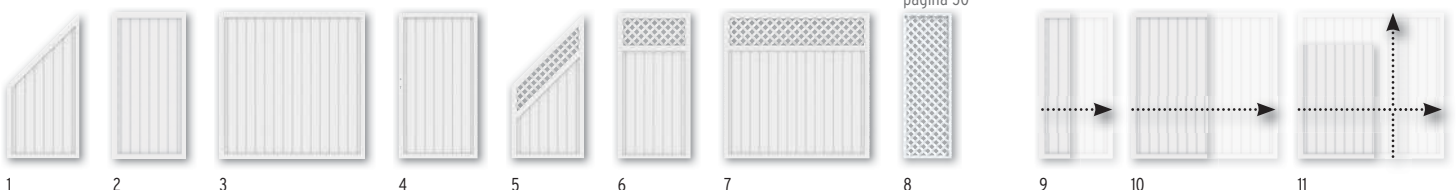

Schermen		Wit	Schermen met rooster		Wit	Palen		Wit	Schermen op maat³		Wit			
1.	90 x 180/90	1806	259,-	5.	90 x 180/90	1820	359,-	8 x 8, lengte: 105	0768	39,95	9.	B: 40-89, H: 180	1867	359,-
2.	90 x 180¹	1805	259,-	6.	90 x 180	1819	359,-	8 x 8, lengte: 150	0742	52,90	10.	B: 91-180, H: 180	1867	479,-
3.	180 x 180¹	1804	349,-	7.	180 x 180	1818	439,-	8 x 8, lengte: 195	0770	59,90	11.	B: 40-180, H: 40-180	1867	599,-
Poort²				Rooster				8 x 8, lengte: 240	0771	69,90				
4.	98 x 180	1807	729,-	8.	60 x 180	0765	129,-	Paalprofiel, L: 195	0772	4,99				

¹ Ook met horizontale profielschikking plaatsbaar door 90° te draaien. Gelieve extra waterafvoergaten te boren!

² Poort incl. beslag en inbouwslot plus klink

Toebehoren			
Paalkap 80	0773	6,49	
Elementhouders	0779	9,99	

³ Enkel gesloten elementen. Leveringstermijn: ca. 5-8 weken

Bodembevestiging, poortpalen en toebehoren, pagina's 56-57