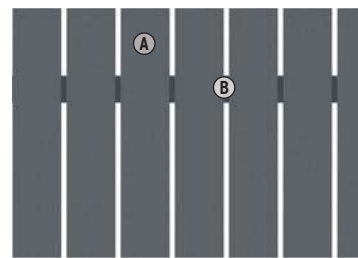

Materiaal: Aluminium, poedergelakt

Profielen (A): 10 x 90 mm,

Inox klinknagels

Regel (B): 18 x 80 mm

Algemene informatie: optisch wijken de kleurindrukken van de schermen en de palen door verschillende grondmaterialen licht van elkaar af, maar dit is geen "optische tekortkoming" in het algemene beeld.