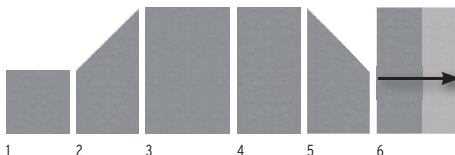

GLAS Texta

Zichtzijde glad, lichtjes doorzichtig, rugzijde gesatineerd¹, textielstructuur

GLAS Alpha

Zichtzijde glad, rugzijde gesatineerd¹, met vier doorzichtige strepen

1.	90 x 90	2796	155,-
2.	90 x 90/180 links	2798	239,-
3.	120 x 180	2794	269,-
4.	90 x 180	2795	219,-
5.	90 x 180/90 rechts	2797	239,-
6.	Scherm op maat B: 60-120, H: 180	2474	359,-