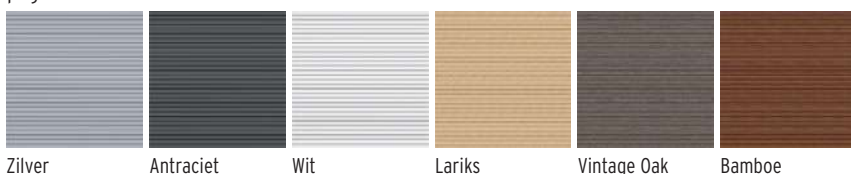

B LED lichtlijsten

De LED-lichtlijst is een vormgevings-element voor SYSTEEM WPC en SYSTEEM ALU schermen (pagina 18).

C SYSTEEM ALU XL/ALU PLUS

pagina 8-11

D SYSTEEM ROMBUS

pagina 12-13

E SYSTEEM FLOW

pagina 14