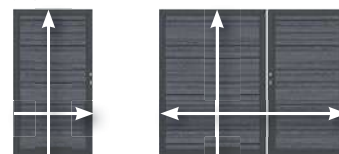

SYSTEEM WPC PLATINUM/XL

pagina 17

Kleuren: Grijs, Bruin

1. Enkele poort met Alu-standaard kader			
B: 98, H: 90	2854	599,-	
B: 98, H: 180	2966	899,-	
2. Enkele poort op maat			
B: 60-180, H: tot 180	2499	1.299,-	
3. Dubbele poort op maat			
B: tot 360, H: tot 180	2036	2.599,-