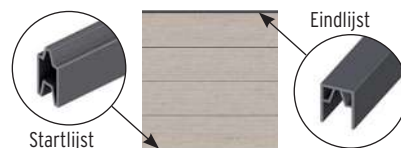

SYSTEEM WPC enkelprofielen en afsluitlijsten

Met enkelprofielen bouwt u schermen op de gewenste afmetingen!
Breedte: profiel op gewenste afmeting verzagen.
Hoogte: aantal profielen. Bij zelfbouw-elementen de start- en eindlijsten niet vergeten!
Meng geen scherm-sets en enkelprofielen omdat er kleurverschillen kunnen zijn.

Enkelprofielen

SYSTEEM WPC CLASSIC

15 x 2, lengte: 178,3	Antraciet	2149	21,95
	Grijs	2582	21,95
	Amandel	2148	24,95
	Zand	2176	24,95

SYSTEEM WPC XL

30 x 2, lengte: 178,3	Antraciet	2597	43,90
	Grijs	2593	43,90

SYSTEEM WPC PLATINUM

15 x 2, lengte: 178,3	Bruin	2617	27,95
	Grijs	2613	27,95

SYSTEEM WPC PLATINUM XL

30 x 2, lengte: 178,3	Bruin	2637	49,90
	Grijs	2633	49,90

Profiel-afsluitlijsten

SYSTEEM WPC

Startlijst (onder) Lengte: 179	Antraciet	2273	19,95
	Zilver	2275	19,95
Eindlijst (boven) Lengte: 174	Antraciet	2272	19,95
	Zilver	2274	19,95