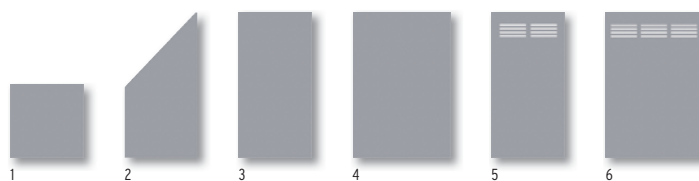

Titaangrijs

1. 90 x 90	2723	115,-	4. 120 x 180	2720	229,-
2. 90 x 180/90	2722	189,-	5. 90 x 180 boven-design	2725	259,-
3. 90 x 180	2721	169,-	6. 120 x 180 boven-design	2724	319,-