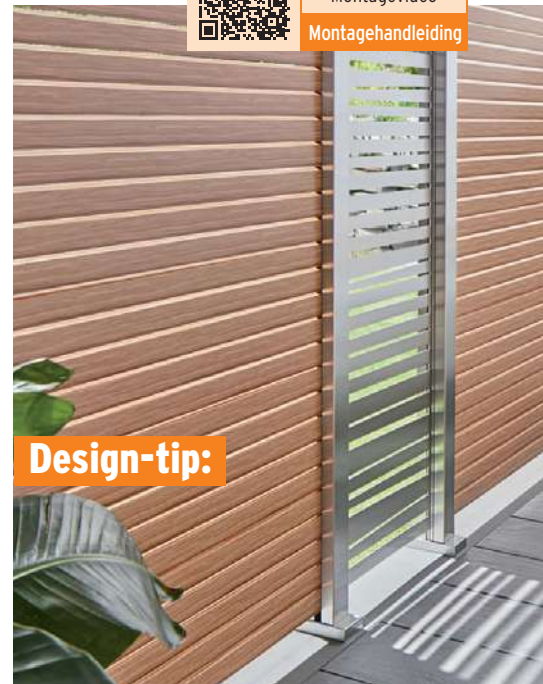

Design-tip:

Inox omhulsel voor klempalen.

Klempalen

Voor de montage van SYSTEEM schermen. De profielen of de elementen worden in de palen ingeklemd.

62

Gebruik: Klempalen voor schuttingen die bestaan uit enkel SYSTEEM GLAS, BOARD of KERAMIEK schermen alsook bij combinaties met SYSTEEM WPC, ALU en METAAL schermen.

Materiaal: Aluminium, poedergelakt in Antraciet, Zilver of Wit, incl kappen en bodemafstandhouders.

De klempaal vereist altijd de aparte SYSTEEM paalhouder.

Opmerking: De klempalen worden zonder dichtingen geleverd.

¹ Als probleemoplosser, bvb. op hellingen of trapsgewijze schutting. Op de werf inkorten tot de vereiste lengte, want de originele lengte is structureel niet stabiel!! Maximale schermhoogte 180 cm

Klempalen

7,7 x 7,4-8,4 cm, incl. eindprofiel en paalkappen

Antraciet	Lengte: 105	2340	84,90
Antraciet	Lengte: 192,5	2341	119,-
Antraciet	Lengte: 233¹	2788	139,-
Zilver	Lengte: 105	2312	84,90
Zilver	Lengte: 192,5	2313	119,-
Zilver	Lengte: 233¹	2789	139,-
Wit	Lengte: 105	4600	84,90
Wit	Lengte: 192,5	4601	119,-
Wit	Lengte: 233¹	4602	139,-

Hoek-klempalen

6,6 x 6,6 cm, incl. paalkappen, voor 90° hoek-oplossingen

Antraciet	Lengte: 105	2350	119,-
Antraciet	Lengte: 192,5	2342	179,-
Zilver	Lengte: 105	2349	119,-
Zilver	Lengte: 192,5	2315	179,-
Wit	Lengte: 105	4603	119,-
Wit	Lengte: 192,5	4604	179,-

Opgelet: De montage van de SYSTEEM Designroosters is niet mogelijk aan hoek-klempalen.

Paalhouder SYSTEEM

verzinkt staal, voor klempalen en hoek-klempalen

voor op beton	2316	29,95
voor inbetonnen	2314	29,95

Opgelet: Voor de bodembevestiging van de SYSTEEM klempalen is er altijd een SYSTEEM paalhouder nodig!

SYSTEEM klempalen-toebehoren

Design-tip:

Hoogwaardig Inox omhulsel voor klempalen, hoek-klempalen en paalhouder SYSTEEM

Inox omhulsel

paalen-omhulselset²			
Lengte: 105	1368	74,90	
Lengte: 193	1366	99,90	
hoekpalen-omhulselset²			
Lengte: 193	1367	99,90	
paalhouderafdekking	1369	24,95	

² Set = afdekking voor paal, kap en paalhouder. Optioneel: enkel de paalhouderafdekking (Art. 1369).