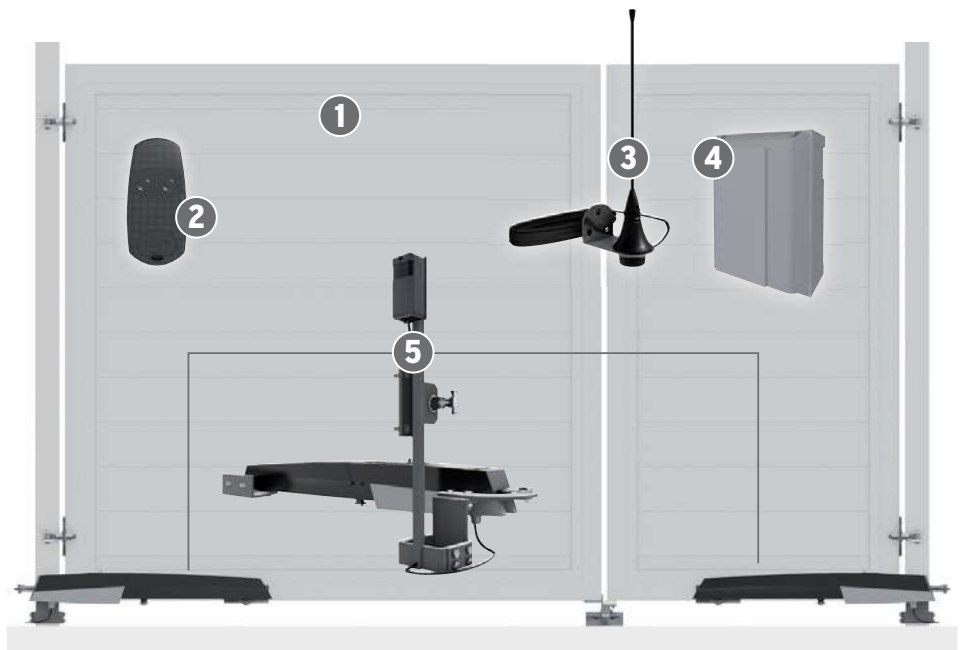

Inhoud van de sets

- **Dubbele poort op maat (1)**
Zoals op pag.34 beschreven
- **2-kanaals handzender(2)**
- **Staafantenne (3)**
- **Besturing (4)**
Er kan ook alleen één enkele vleugel als voetgangersopening worden ingesteld.
- **Poortaanrijving (5)**
met fotocel voor links en rechts met afgestemde bevestigingen en beslagen. De adaptieve motoren zijn extreem stil, hebben geïntegreerde eindaanslagen met een soft start en soft stop functie.