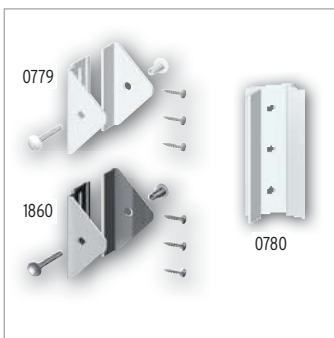

Inox elementhouders voor RIVA/ROMO

Wit, poedergelakt 0779 **9,99**

Inox 1860 **9,99**

Nodig: 4 per element van 90 cm hoog, 5 per aansluitement, 6 per scherm van 180 cm hoog

Adapter - 45 graden

Wit 0780 **7,99**

voor 45° hoeken, Inox wit poedergelakt. Nodig: per hoekverbinding één adapter bijkomend per elementhouder