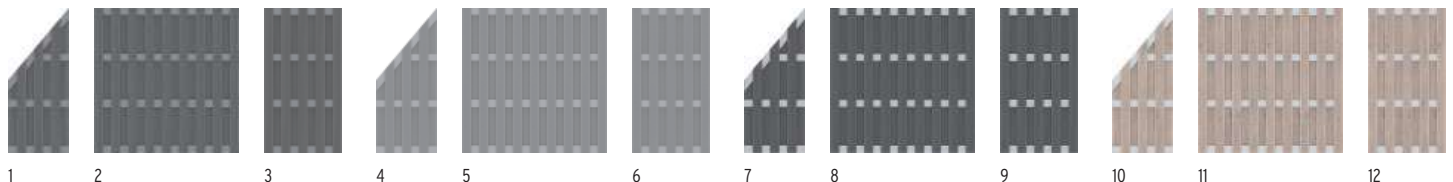

JUMBO WPC Alu-Design

Verfrij dichtschermin klassiek lamelldesign. De gekleurde kunststof bestanddelen in het WPC-mengsel laten, in combinatie met de kleurnuances van de natuurvezels, de schermelementen levendiger lijken dan pure kunststofschermin. Dwarsregels in Aluminium geven de serie een bijzonder elegante uitstraling. Kies de toebehoren van de serie JUMBO WPC, pagina 41.

Constructieve materiaalbescherming: We raden de Alu-opzetlijst aan als bescherming tegen insijpelend vocht (pagina 41).

Materiaal: WPC
Profielen (A): 10 x 115 mm
Aluminium dwarsregel (B): 15 x 90 mm
Verschroefing: Inox
Poort: met gekleurd stalen kader
Palen: Kies de solide WPC schermepalen (pagina 40) of de stabiele metaalpalen, pagina 46.

Profielen: Antraciet, Alu-dwarsregels: Antraciet

1. 74 x 179/90¹	2882	175,-
2. 179 x 179	2880	249,-
3. 95 x 179	2881	159,-

Profielen: Grijs, Alu-dwarsregels: Grijs

4. 74 x 179/90¹	2886	175,-
5. 179 x 179	2884	249,-
6. 95 x 179	2885	159,-

Profielen: Antraciet, Alu-dwarsregels: Zilver

7. 74 x 179/90¹	2079	175,-
8. 179 x 179	2078	249,-
9. 95 x 179	2127	159,-

Profielen: Zand, Alu-dwarsregels: Zilver

10. 74 x 179/90¹	2016	175,-
11. 179 x 179	2015	249,-
12. 95 x 179	2017	159,-

¹ Het lamellenverloop van voor- en rugzijde is constructiegewijs niet symmetrisch.