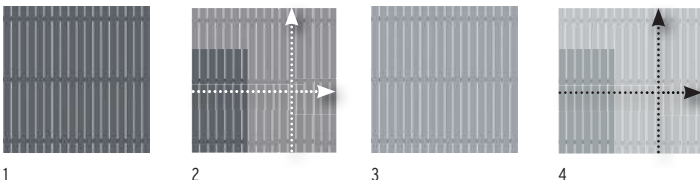

Scherm	Antraciet	Scherm	Zilver
1. 180 x 180	2425 389,-	3. 180 x 180	2420 389,-
Scherm op maat¹	Antraciet	Scherm op maat¹	Zilver
2. B: 20-200, H: 91-200	2426 579,-	4. B: 20-200, H: 91-200	2421 579,-

¹ Breedte raster deelbaar door 10 cm. Levertermijn voor maatwerkelementen 5-8 weken