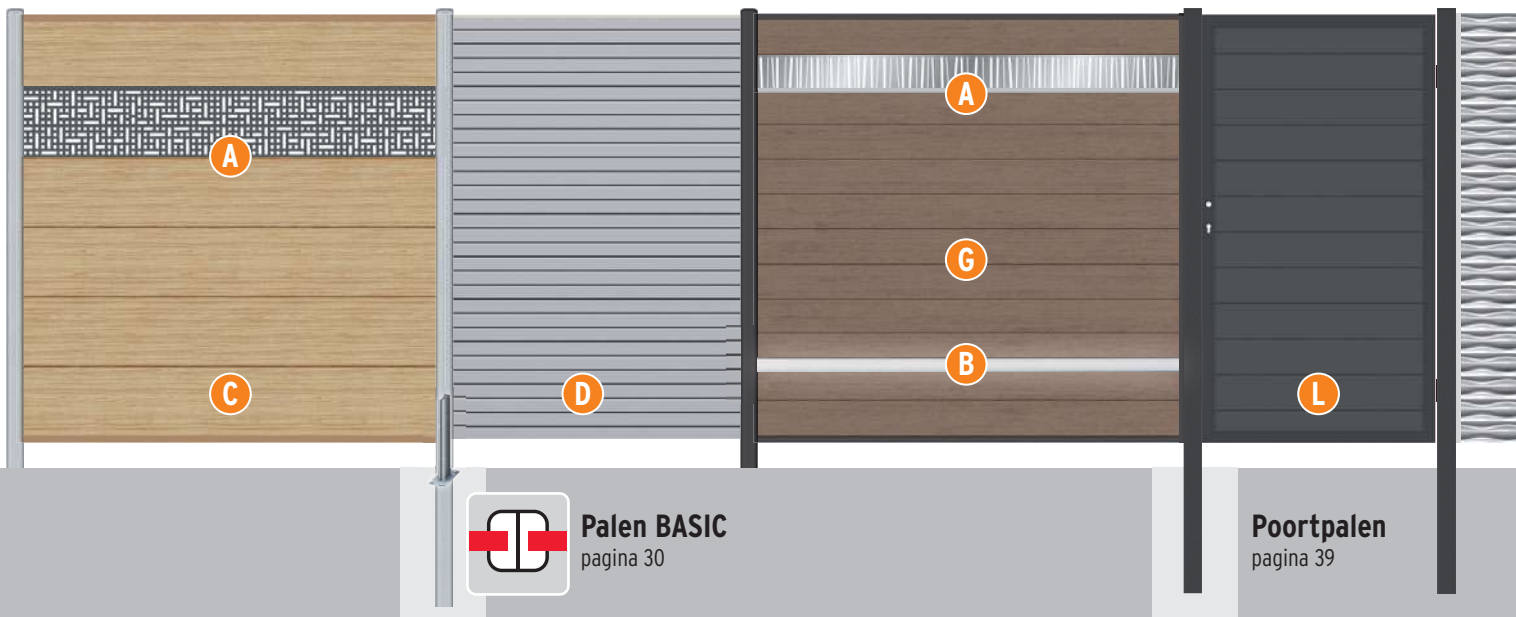

SYSTEEM ONDERHOUDSVRIENDELIJKE SCHERMEN, ROOSTERS

Individueel in afmeting en design

SYSTEEM WPC, SYSTEEM ALU en SYSTEEM ROMBUS schermen lossen alle breedte- en hoogteproblemen op bij de tuinomheining en terrasafdeling daar de hoogte en breedte van de schermen variabel zijn. Bovendien bieden Dekorprofielen de mogelijkheid tot individuele vormgeving. Het fantastische: Alle tuinschermen kunnen onderling worden gecombineerd tot attractieve schuttingen.

Aanpassen op de werf mogelijk

De SYSTEEM WPC, SYSTEEM ALU en SYSTEEM ROMBUS schermen zijn individueel inkortbaar. De hoogte is varieerbaar door het aantal profielen, de breedte door inkorten van profielen. Enkelprofielen en afsluitlijsten (boven/onder) zijn ook afzonderlijk verkrijgbaar.

Eenvoudige montage: insteekstelsysteem

De profielen van de WPC, ALU en ROMBUS schermen in de stevige palen schuiven en in elkaar steken.