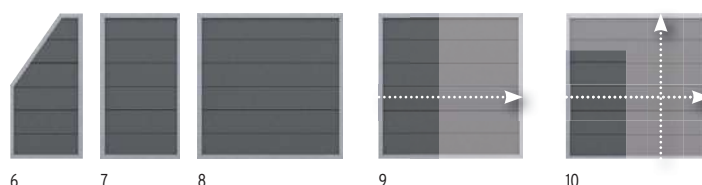

Schermen		Antraciet	Schermen op maat		Antraciet
6.	90 x 180/90	2135	9.	B: 40-179, H: 180	2290
7.	90 x 180	2221	10.	B: 40-179, H: 30-179	2291
8.	180 x 180	2220			

Levertermijn voor maatwerkelementen 5-8 weken