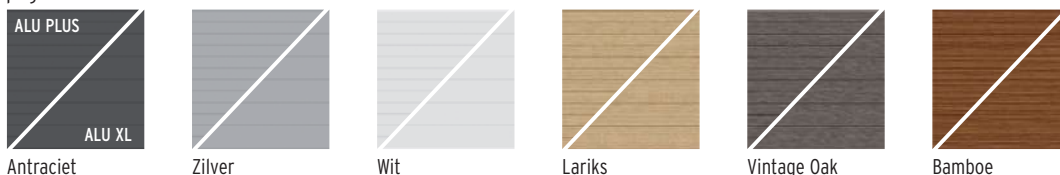

C SYSTEEM ALU XL/ALU PLUS

pagina 8-11