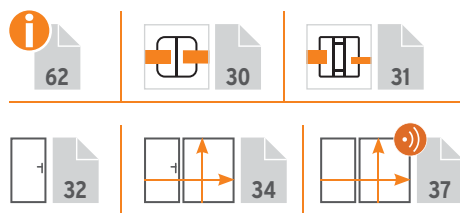

Antraciet			
1.	178 x 184	Lijsten Antraciet	3918 499,-
Zilver			
2.	178 x 184	Lijsten Zilver	3919 499,-
Wit			
3.	178 x 184	Lijsten Wit	3920 499,-