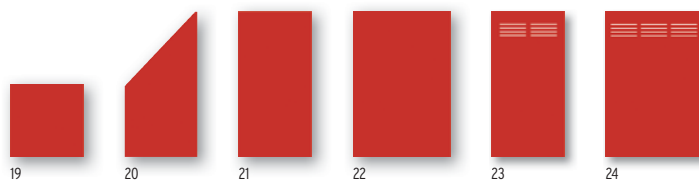

Leisteen

7. 90 x 90	2729	115,-	10. 120 x 180	2726	229,-
8. 90 x 180/90	2728	189,-	11. 90 x 180 boven-design	2731	259,-
9. 90 x 180	2727	169,-	12. 120 x 180 boven-design	2730	319,-

Titaangrijs

1. 90 x 90	2723	115,-	4. 120 x 180	2720	229,-
2. 90 x 180/90	2722	189,-	5. 90 x 180 boven-design	2725	259,-
3. 90 x 180	2721	169,-	6. 120 x 180 boven-design	2724	319,-

Marmer

13. 90 x 90	2763	129,-	16. 120 x 180	2760	299,-
14. 90 x 180/90	2762	259,-	17. 90 x 180 boven-design	2765	299,-
15. 90 x 180	2761	249,-	18. 120 x 180 boven-design	2764	359,-

Roed

19. 90 x 90	2735	129,-	22. 120 x 180	2732	299,-
20. 90 x 180/90	2734	259,-	23. 90 x 180 boven-design	2737	299,-
21. 90 x 180	2733	249,-	24. 120 x 180 boven-design	2736	359,-