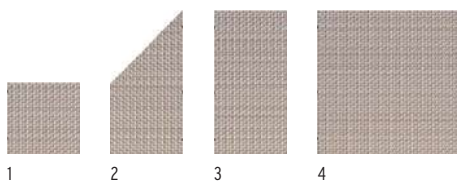

Scherf	Gray	Aluminium holle palen,	Bron
1. 88 x 88	4412	6 x 6, lengte: 150	2040 89,90
2. 88 x 178/88	4413	6 x 6, lengte: 240	2041 109,-
3. 88 x 178	4411	Paalhouder voor Aluminium holle palen	2043 24,95
4. 178 x 178	4410		

Vlechtwerkbreedte:
10 mm