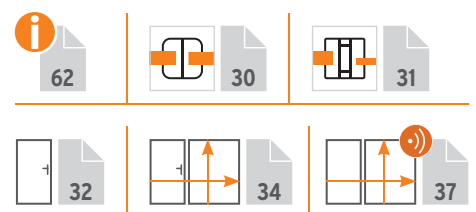

SYSTEEM ALU PLUS met Dekorprofielen Trigon en klempalen in kleur Wit.