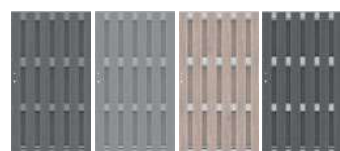

JUMBO WPC Alu-Design

pagina 42/-43

1 2 3 4

1. Antraciet/Alu Antraciet			
98 x 180	DIN li./re.	2883	569,-

2. Grijs/Alu Grijs			
98 x 180	DIN li./re.	2887	569,-

3. Zand/Alu			
98 x 180	DIN li./re.	2497	569,-

4. Antraciet/Alu			
98 x 180	DIN li./re.	2567	569,-