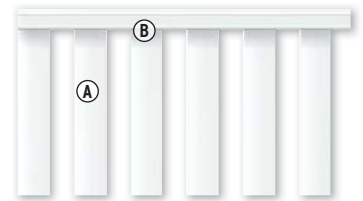

Materiaal: hoogwaardig vensterkunststof
Profielen (A): 28,5 x 82,5 mm
Staanders (B): 40 x 50 mm
Poortkader: 48 x 68 mm

Hekken		Palen	
	Wit		Wit
1. 180 x 85	1840 149,-	8 x 8, lengte: 105	0768 39,95
2. 180 x 85(102)	1841 159,-	8 x 8, lengte: 150	0742 52,90
Poort¹	Wit	Paalprofiel, L: 195	0772 4,99
3. 98 x 85	1843 449,-	Toebehoren	Wit
Dubbele poort¹	Wit	Paalkap 80	0773 6,49
4. 310 x 85	1845 1.129,-	Elementhouders, set-4 stuks	
		Inox, Wit poedergelakt	1842 28,95
		Inox	1859 28,95