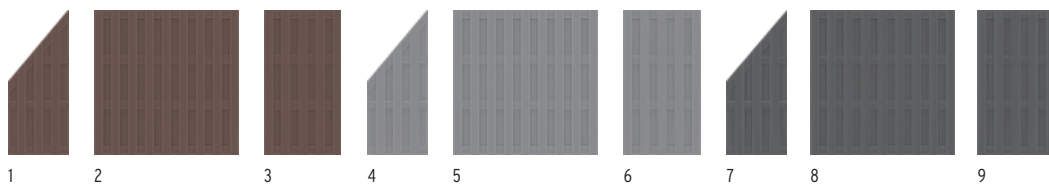

JUMBO WPC

Verfrij dichtscherm in klassiek lamellendesign. De gekleurde kunststof bestanddelen in het WPC-mengsel laten, in combinatie met de kleurnuances van de natuurvezels, de schermelementen levendiger lijken dan pure kunststofschermen.

Schermen			Schermen			Schermen		
Bruin			Grijs			Antraciet		
1. 74 x 179/90¹	1292	159,-	4. 74 x 179/90¹	2212	159,-	7. 74 x 179/90¹	2087	159,-
2. 179 x 179	1290	199,-	5. 179 x 179	2210	199,-	8. 179 x 179	2086	199,-
3. 95 x 179	1291	149,-	6. 95 x 179	2211	149,-	9. 95 x 179	2125	149,-
WPC palen voor schermen			WPC palen voor schermen			WPC palen voor schermen		
Bruin			Grijs			Antraciet		
8,4 x 8,4, L:100	1294	38,95	8,4 x 8,4, L:100	2214	38,95	8,4 x 8,4, L:100	2094	38,95
8,4 x 8,4, L:200	1293	64,90	8,4 x 8,4, L:200	2215	64,90	8,4 x 8,4, L:200	2092	64,90

Constructieve materiaalbescherming:

We raden de Alu-opzetlijst aan als bescherming tegen insjpellend vocht (pagina 41).

Materiaal: WPC
Profielen (A): 10 x 115 mm
Dwarsregel (B): 16 x 100 mm
Palen: Kies de solide WPC schermpanelen of de stabiele metaalpalen, pagina 46.

¹ Het lamellenverloop van voor- en rugzijde is constructiegewijs niet symmetrisch.