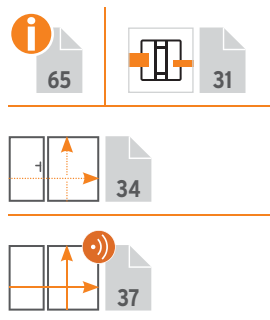

Individuele kleurmix met enkelprofielen in de kleuren Marmer en Titaangrijs, klempalen Zilver.