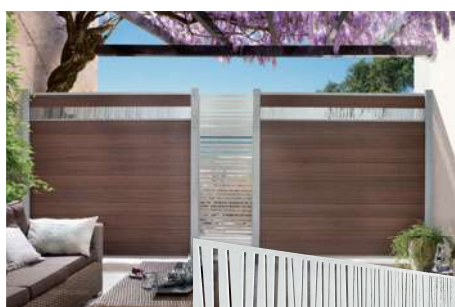

SYSTEEM DEKORPROFIELEN

voor alle SYSTEEM ALU,
SYSTEEM ROMBUS en
SYSTEEM WPC scherm-sets.

Vervang enkelprofielen van de scherm-sets door Dekorprofielen in 15 of 30 cm hoogte. Voor ALU XL, WPC PLATINUM XL en WPC XL schermen altijd de 30 cm hoge Dekorprofielen kiezen!

NIEUW

Linea
Inox

Dekorprofielen incl. Dekorprofiel-adapter, Aluminium, poedergelakt, voor de overgang van WPC/ALU profiel naar Dekorprofiel.

Opgelet: Alleen de Dekorprofielen in metaal, Inox en kunstglas zijn inkortbaar!

Dekorprofielen		Breedte: 178	
1. Trigon	Antraciet	Hoogte: 15	3292 64,90
		Hoogte: 30	3293 99,90
	Wit	Hoogte: 15	3990 64,90
		Hoogte: 30	3991 99,90
2. Quattro	Antraciet	Hoogte: 15	3294 64,90
		Hoogte: 30	3295 99,90
3. Omega	Antraciet	Hoogte: 15	2433 64,90
		Hoogte: 30	2434 99,90
4. Bubble	Inox	Hoogte: 15	2431 64,90
		Hoogte: 30	2432 99,90
5. Puls	Inox	Hoogte: 15	3296 64,90
		Hoogte: 30	3297 99,90
6. Linea	Inox	Hoogte: 15	3298 64,90
		Hoogte: 30	3299 99,90

Dekorprofielen		Breedte: 178	
7. Gamma	Inox	Hoogte: 15	2317 64,90
		Hoogte: 30	2318 99,90
8. Dekor-mat	Kunstglas, Wit	Hoogte: 15	2435 64,90
		Hoogte: 30	2436 99,90
9. Delta	Veiligheidsglas¹	Hoogte: 15	2319 64,90
		Hoogte: 30	2320 99,90
10. Theta	Veiligheidsglas¹	Hoogte: 15	2321 64,90
		Hoogte: 30	2322 99,90

Delta, Theta veiligheidsglas op maatbreedte

Breedte op maat	Hoogte: 15	4540 115,-
Breedte op maat	Hoogte: 30	4541 165,-
Leveringstermijn: 5-8 weken.		

¹ Veiligheidsglas is niet inkortbaar
Het design is in het zeefdrukproces opgedrukt.