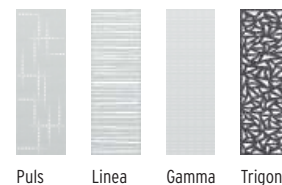

Puls Linea Gamma Trigon

DESIGNROOSTER 60 x 180

Puls	Inox	2833	319,-
Linea	Inox	2834	319,-
Gamma	Inox	2569	319,-
Trigon	Metaal, gecoat	2835	319,-