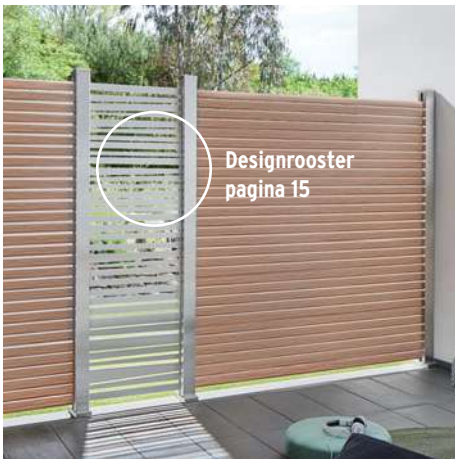

Designelementen

Dekorprofielen en Designroosters in verschillende materialen en designs bieden creatieve mogelijkheden om uw schutting naar eigen wens vorm te geven.

Designrooster pagina 15

ROMBUS in kleur Lariks(natuurlook) met Designrooster Linea. Klempalen met elegant Inox omhulsel, optioneel, pagina 31.