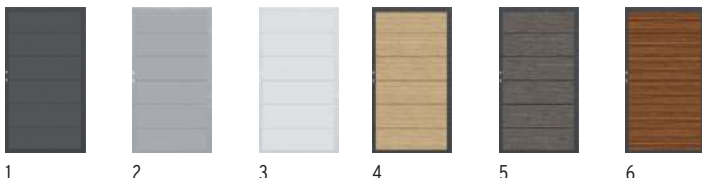

SYSTEEM ALU XL

NIEUW

pagina 8/-9

1. Antraciet	Kader Antraciet
98 x 180	DIN li./re. 3984 799,-
2. Zilver	Kader Zilver
98 x 180	DIN li./re. 3985 799,-
3. Wit	Kader Wit
98 x 180	DIN li./re. 3986 799,-

4. Lariks	Kader Antraciet
98 x 180	DIN li./re. 3987 829,-
5. Vintage Oak	Kader Antraciet
98 x 180	DIN li./re. 3988 829,-
6. Bamboe	Kader Antraciet
98 x 180	DIN li./re. 3989 829,-