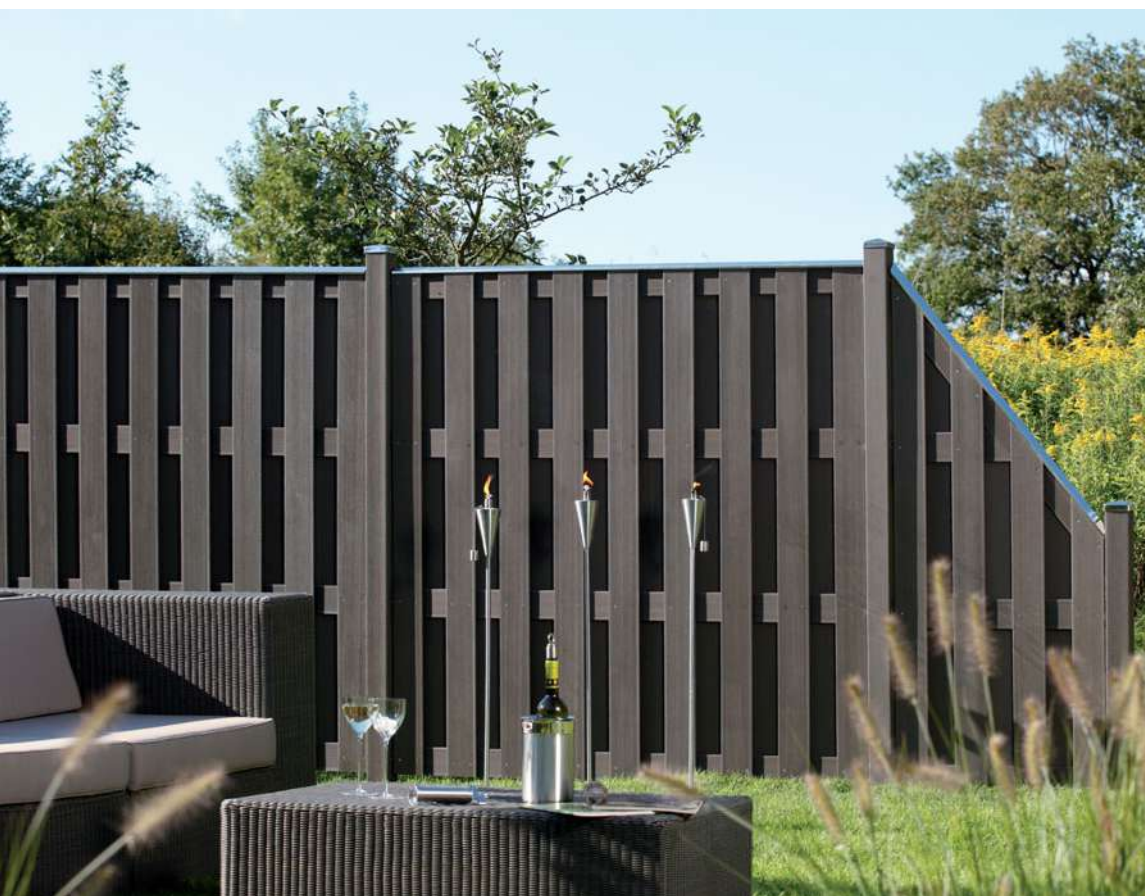

¹ Het lamellenverloop van voor- en rugzijde is constructiegewijs niet symmetrisch.

3D-schuttingplanner

Montagevideo

Montagehandleiding

JUMBO WPC poorten, zie pagina 33, 35 en 37.

Toebehoren

Constructieve
materiaalbescherming: